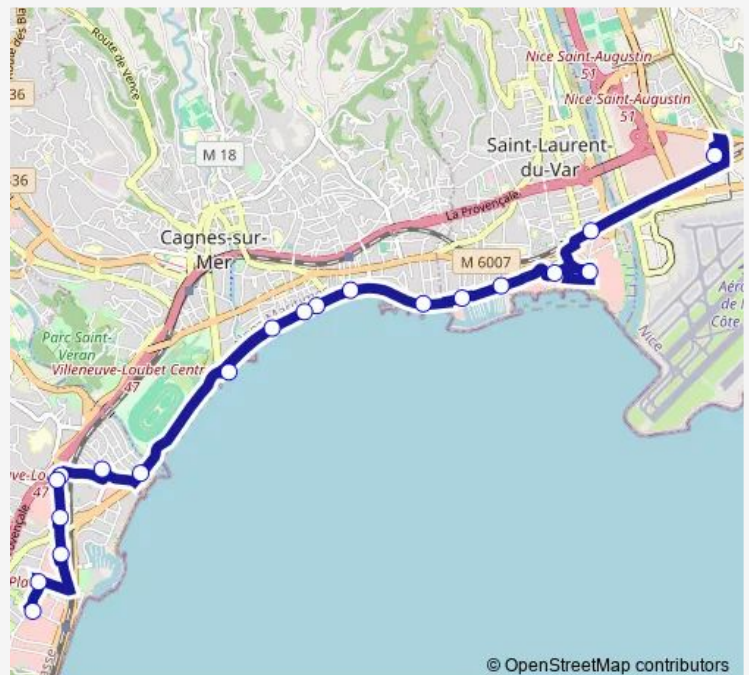

Direction

Grand Arénas- gare routière — Les Maurettes

20 stops

[Open route schedule](#)

Grand Arénas- gare routière

Gare passerelle

Centre Commercial

France Outre Mer

Les Drapeaux

France Outremer

Avenue des Rives

Les Deux Rives

Baumettes

Le Loubet Marina

Les Cavaliers

Les Maurettes

Route schedule

Grand Arénas- gare routière — Les Maurettes

Monday 06:45-19:30

Tuesday 06:45-19:30

Wednesday 06:45-19:30

Thursday 06:45-19:30

Friday 06:45-19:30

Saturday 07:30-19:30

Sunday —

Route info

Direction: Grand Arénas- gare routière

Stops: 20

Trip Duration: 0 hour 32 min

© OpenStreetMap contributors

622 — 622 _ Nice - Villeneuve Loubet

BusMaps