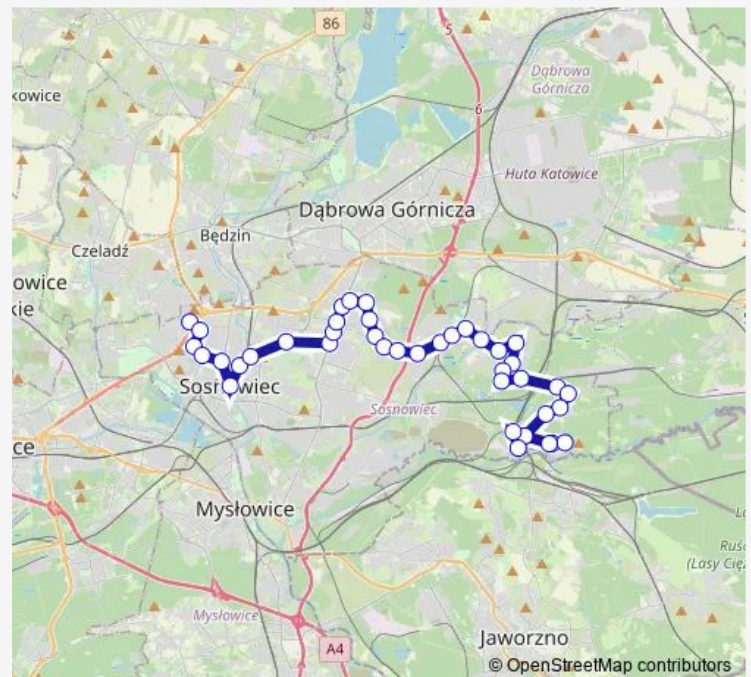

Saturday —

Sunday 06:17-16:47

Route info

Direction: Rudna Stawowa

Stops: 41

Trip Duration: 1 hour 7 min

622

Kazimierz Górniczy Kopalnia

Kolonia Cieśle Las

Kolonia Cieśle

Kolonia Wągródka [nż]

Kolonia Wągródka Las [nż]

Maczki Spacerowa

Stare Maczki Cmentarz

Stare Maczki Pętla

Stare Maczki Cmentarz

Tuesday 05:14-22:08

Wednesday 05:14-22:08

Thursday 05:14-22:08

Friday 05:14-22:08

Saturday 06:05-22:08

Sunday 22:08

Route info

Direction: Rudna Stawowa