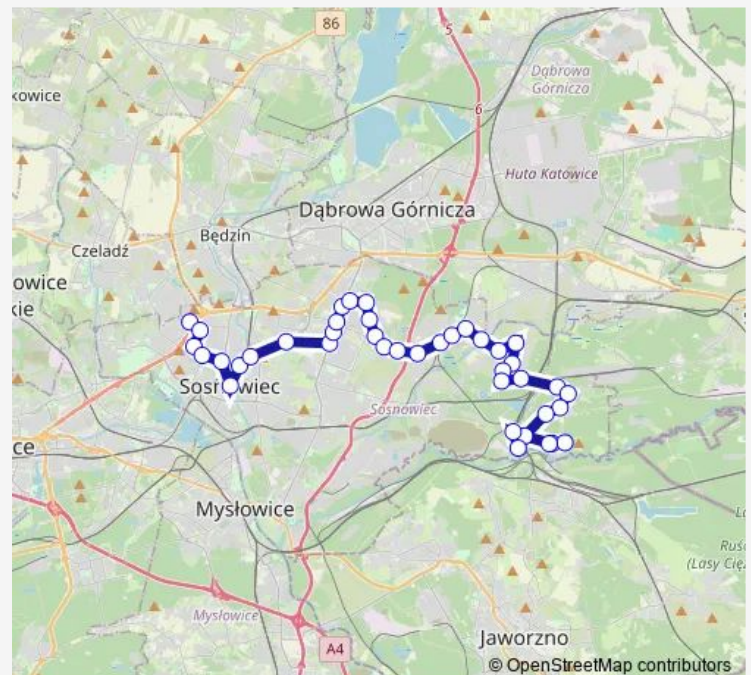

Zagórze Technikum

Zagórze Dmowskiego

Zagórze Kosynierów

Zagórze Kosynierów [nż]

Zagórze Kopalnia

Zagórze Zajezdnia

Porąbka Hurtownie [nż]

Porąbka Wiejska

Saturday 04:45-19:48

Sunday 08:57-19:17

Route info

Direction: Rudna Stawowa

Stops: 36

Trip Duration: 0 hour 58 min

Kazimierz Górniczy Kopalnia

Kazimierz Górniczy Poczta

Kolonia Cieśle

Kolonia Wągródka [nż]

Kolonia Wągródka Las [nż]

Maczki Krakowska

Maczki Kościuszki

Direction

Rudna Stawowa — Maczki Kościuszki

41 stops

Thursday 05:14-22:08

Friday 05:14-22:08

Saturday 06:05-22:08

Sunday 22:08

Route info

Direction: Rudna Stawowa

Stops: 41

Trip Duration: 1 hour 7 min