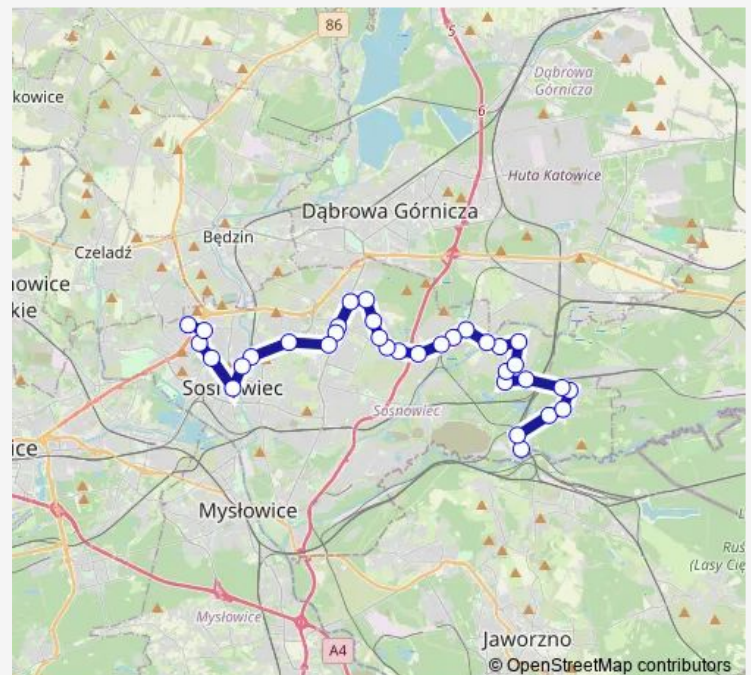

Kazimierz Górniczy Pętla

### Route schedule

Maczki Kościuszki — Rudna Stawowa

Monday —

Tuesday —

Wednesday 04:59-20:49

Thursday —

Friday —

Saturday —

### Route info

Direction: Maczki Kościuszki

Stops: 39

Trip Duration: 1 hour 5 min

622

Porąbka Wiejska

Porąbka Hurtownie [nż]

Zagórze Zajezdnia