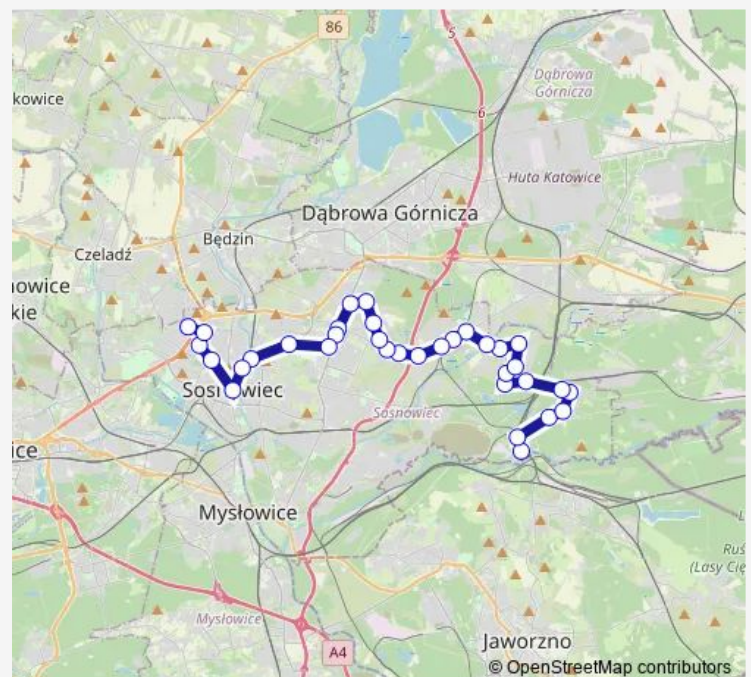

Saturday —

Sunday 04:59-20:49

Route info

Direction: Maczki Kościuszki

Stops: 39

Trip Duration: 1 hour 3 min

Porąbka Wiejska

Porąbka Hurtownie [nż]

Zagórze Zajezdnia

Zagórze Kopalnia

Zagórze Kosynierów [nż]

Zagórze Kosynierów

Zagórze Dmowskiego

Zagórze Mec

Zagórze Centrum Przesiadkowe

Zagórze Osiedle

Środula Osiedle

Sielec Kąpielisko

Sielec Park

Sosnowiec Urząd Miasta

Pogoń Grota-Roweckiego

Rudna Gospodarcza I

Rudna Gospodarcza II

Rudna Stawowa