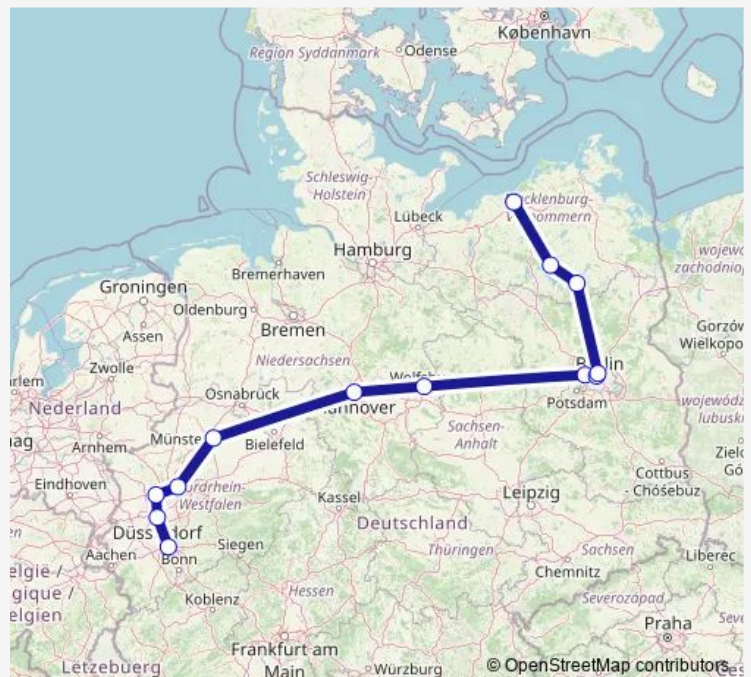

Bochum Hbf

Dortmund Hbf

Hamm(Westf)

Gütersloh Hbf

Bielefeld Hbf

Herford

Hannover Hbf

Wolfsburg Hbf

Berlin-Spandau

Berlin Hbf (tief)

Berlin Gesundbrunnen

Neustrelitz Hbf

Waren(Müritz)

Rostock Hbf

### Route schedule

Köln Hbf — Rostock Hbf

Monday	—
Tuesday	10:46
Wednesday	10:46
Thursday	—
Friday	—
Saturday	—
Sunday	10:46

### Route info

Direction: Köln Hbf

Stops: 18

Trip Duration: 7 hour 37 min

■ IC 1928