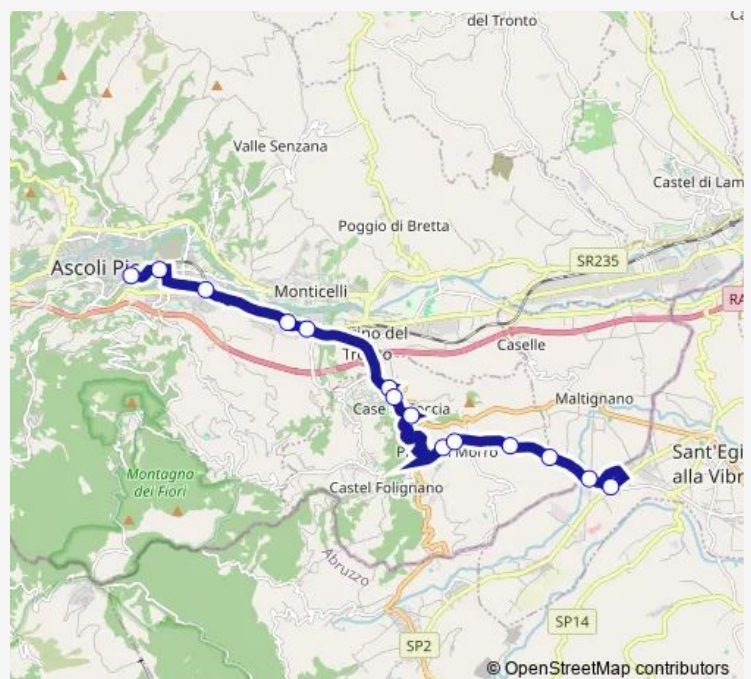

Ascoli Piceno - Ponte DI Porta Maggiore

Ascoli Piceno - BAR Volponi

EX Ceat - Piceno Aprutina

LU Battente

Inizio Abitato Case DI Coccia

Case DI Coccia

Incrocio VIA Iglesias

Piane DI Morro - Chiesa

Bivio SAN Vito

Case DE Luca

Piane DI Morro - Case Sciamanna

Confine Provincia

Villa Mattoni

Route schedule

Ascoli Piceno - V.Le DE Gasperi (Jolly) — Villa Mattoni

Monday 06:55-18:00

Tuesday 06:55-18:00

Wednesday 06:55-18:00

Thursday 06:55-18:00

Friday 06:55-18:00

Saturday 06:55-18:00

Sunday —

Route info

Direction: Ascoli Piceno - V.Le DE Gasperi (Jolly)

Stops: 14

Trip Duration: 0 hour 20 min

**Viale DE Gasperi-Marino-Case DI Coccia-Piane DI Morro-Villa Mattoni****BusMaps**

Bus time schedules and route maps are available in an offline PDF at busmaps.com. Use the busmaps.com website to see live bus times, train schedule or subway schedule, and step-by-step directions for all public transit in Ascoli Piceno