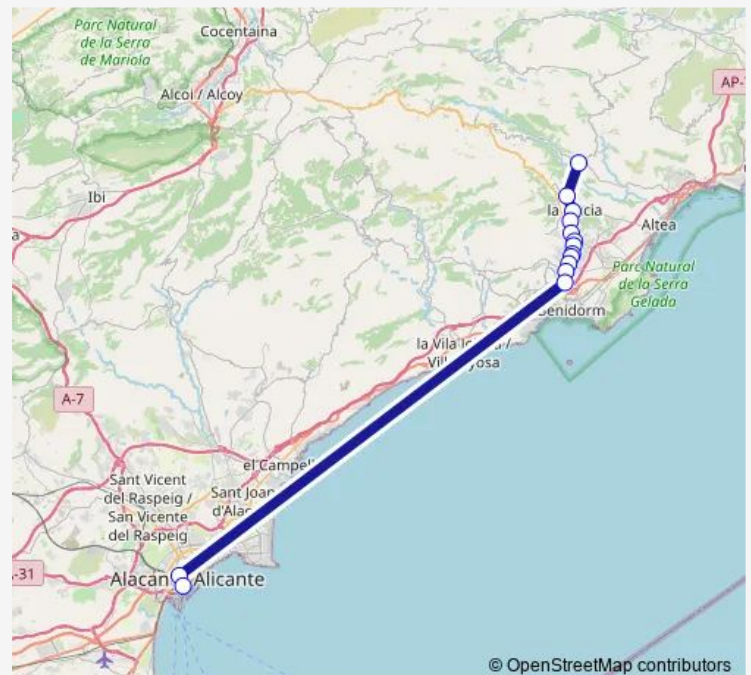

### Direction

Alicante — Callosa Ensarria

14 stops

[Open route schedule](#)

Alicante

Alicante Estación Tren

La Nucia (Zona Urbana Sur)

La Nucia (Urb. Coblanca)

### Route schedule

Alicante — Callosa Ensarria

Monday 09:00-21:00

Tuesday 09:00-21:00

Wednesday 09:00-21:00

Thursday 09:00-21:00

Friday 09:00-21:00

Saturday 09:00-21:00

### Route info

Direction: Alicante

Stops: 14

Trip Duration: 1 hour 15 min

© OpenStreetMap contributors

**Direction**

Callosa Ensarria — Alicante

14 stops