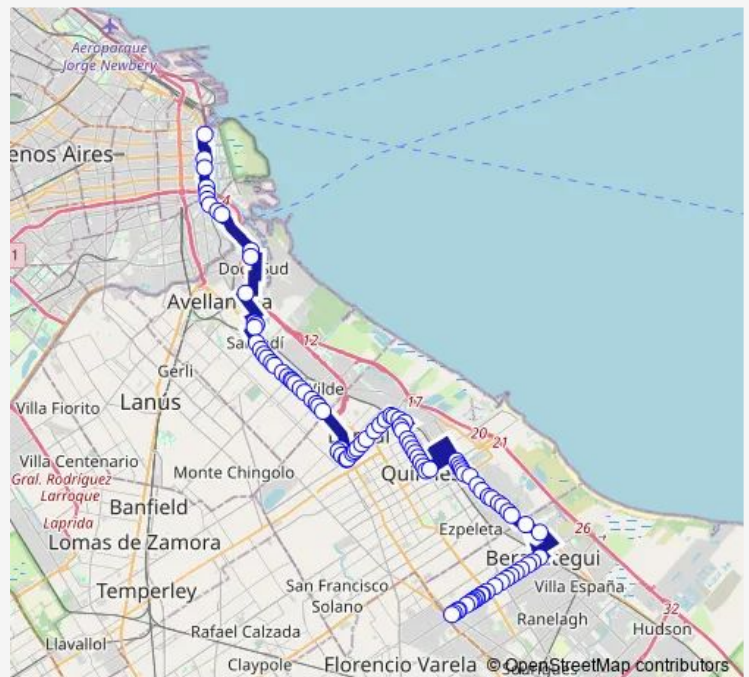

Bus 159D Jnamba159

[Go to website](#)

Direction

560 Bouchard — Avenida Rigolleau 98

98 stops

[Open route schedule](#)

560 Bouchard

241 Paseo Colon Av.

Avenida Bartolomé Mitre 3701-3791

Avenida Bartolomé Mitre 3865-3999

Avenida Bartolomé Mitre 4135-4265

Route schedule

560 Bouchard — Avenida Rigolleau 98

Monday 00:54-23:42

Tuesday 00:54-23:42

Wednesday 00:54-23:42

Thursday 00:54-23:42

Friday 00:54-23:42

Saturday 00:54-23:42

Sunday 00:54-23:42

Route info

Direction: 560 Bouchard

Stops: 98

Trip Duration: 2 hour 5 min

159D — Jnamba159

Avenida Bartolomé Mitre 4593-4599

Avenida Bartolomé Mitre 4841

Avenida Bartolomé Mitre 5047-5099

Avenida Bartolomé Mitre 5141

Avenida Bartolomé Mitre 5333

Avenida Bartolomé Mitre 5695

Avenida Bartolomé Mitre 5859