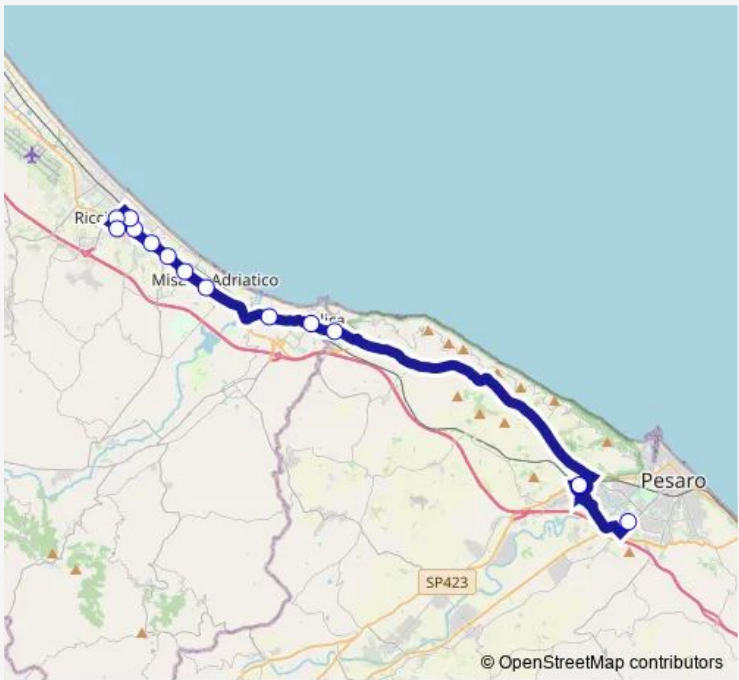

Bus 110s Riccione-Cattolica-Pesaro Scolastica

[Go to website](#)

Direction
 S.Maria delle Fabbrecce 2 (C.Ciacco) — Riccione (S.S.Adriatica 1)
 21 stops
[Open route schedule](#)

- S.Maria delle Fabbrecce 2 (C.Ciacco)
- Della Romagna 1(Distributore)
- Della Romagna 2 (Cattabrighe)
- Della Romagna 3
- Della Romagna 4 (Ceramiche)
- Della Romagna 6 (Casa Berloni)
- Della Romagna 7
- Della Romagna 8
- Della Romagna 9 (Siligate)
- Della Romagna 10 (Trattoria)
- Della Romagna 11 (Valico)
- Della Romagna 12
- Della Romagna 13 (Casa Anas)
- Della Romagna 14
- Della Romagna 15
- Della Romagna 16 (Bivio Gradara)
- Della Romagna 17 (Ristorante)
- Della Romagna 18
- Della Romagna 19
- Cattolica (Casa Cantoniera-Via Emilia Ro)
- Riccione (S.S.Adriatica 1)

Route schedule
 S.Maria delle Fabbrecce 2 (C.Ciacco) — Riccione (S.S.Adriatica 1)

Monday	06:55
Tuesday	06:55
Wednesday	06:55
Thursday	—
Friday	06:55
Saturday	06:55
Sunday	—

Route info
 Direction: S.Maria delle Fabbrecce 2 (C.Ciacco)
 Stops: 21
 Trip Duration: 0 hour 25 min

110s — Riccione-Cattolica-Pesaro Scolastica **BusMaps**

Direction

D'Arezzo (Sottopasso) — S. G.in Marignano 5 (C.Sportivo)

13 stops

[Open route schedule](#)

D'Arezzo (Sottopasso)

Adriatica 3 (V.Caprile)

Adriatica 5