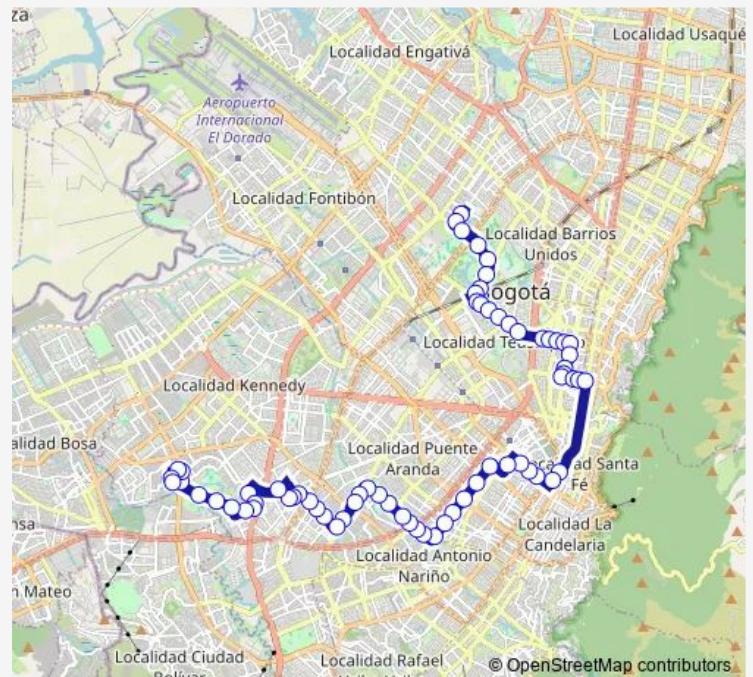

Saturday 04:00-18:15

Sunday 04:00-18:15

Route info

Direction: KR 69 - CL 64c

Stops: 68

Trip Duration: 5 hour 42 min

AK 19 - CL 45a

AC 45 - AK 19

AC 45 - KR 15a

AC 45 - AV. Caracas

AC 45 - AK 13

AK 13 - CL 23

AK 13 - CL 20

AC 19 - KR 16a

AC 19 - KR 18

AC 19 - KR 20