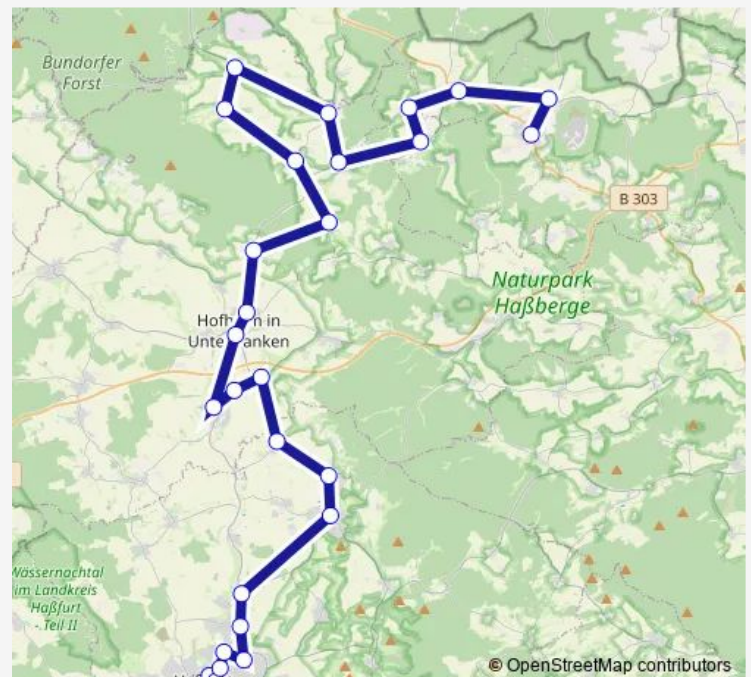

### Route schedule

Haßfurt — Hofheim (Ufr.) Bahnhof

Monday 08:50-19:05

Tuesday 08:50-19:05

Wednesday 08:50-19:05

Thursday 08:50-19:05

Friday 08:50-19:05

Saturday —

### Route info

Direction: Haßfurt

Stops: 14

Trip Duration: 0 hour 32 min