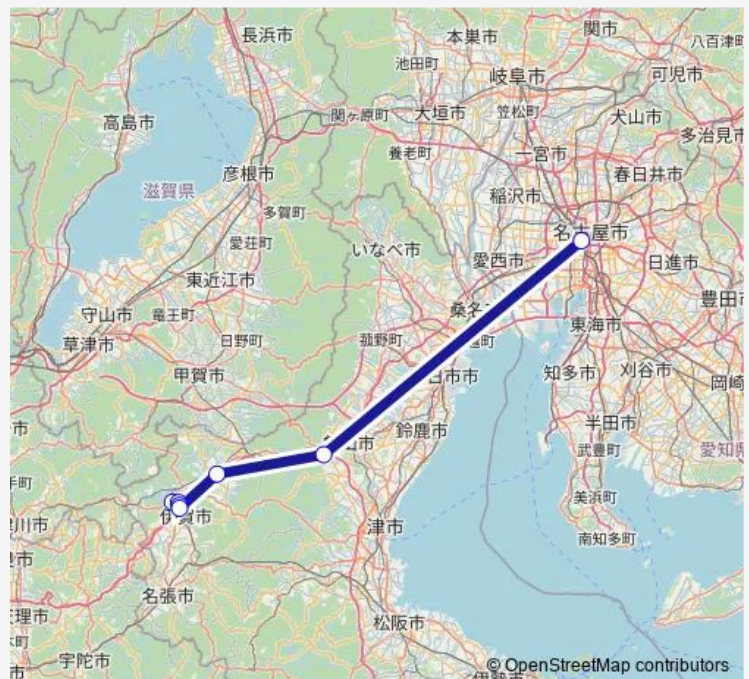

銀座四丁目

桑町

御代インター森精機前

関バスセンター

名古屋 (名鉄バスセンター)

Route schedule

三交上野車庫 — 名古屋 (名鉄バスセンター)

Monday 06:00-16:27

Tuesday 06:00-16:27

Wednesday 06:00-16:27

Thursday 06:00-16:27

Friday 06:00-16:27

Saturday 06:00-16:27

Sunday 06:00-16:27

Route info

Direction: 三交上野車庫

Stops: 7

Trip Duration: 1 hour 47 min

■ 名古屋上野高速線

Direction

名古屋 (名鉄バスセンター) — 三交上野車庫

7 stops

[Open route schedule](#)

名古屋 (名鉄バスセンター)