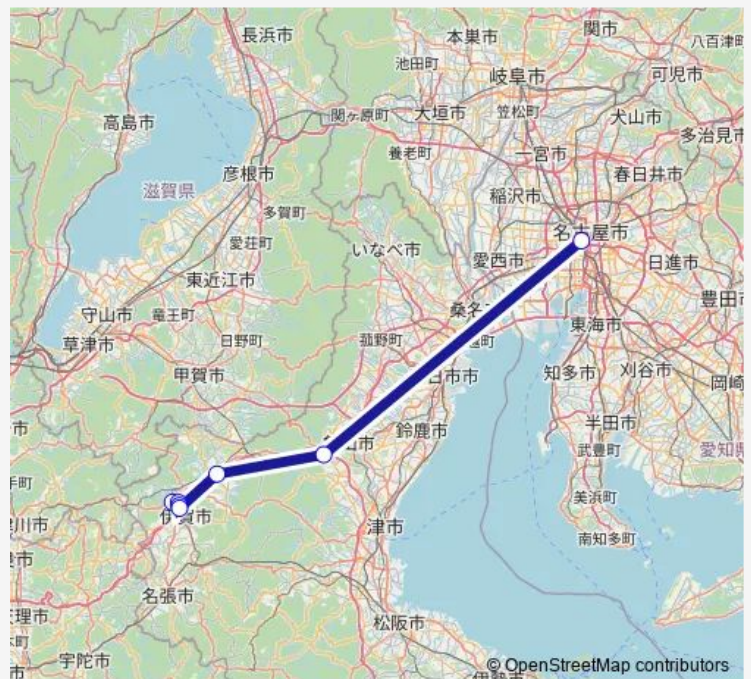

御代インター森精機前

関バスセンター

名古屋 (名鉄バスセンター)

### Route schedule

三交上野車庫 — 名古屋 (名鉄バスセンター)

Monday 06:00-16:27

Tuesday 06:00-16:27

Wednesday 06:00-16:27

Thursday 06:00-16:27

Friday 06:00-16:27

Saturday 06:00-16:27

### Route info

Direction: 三交上野車庫

Stops: 7

Trip Duration: 1 hour 55 min

名古屋上野高速線