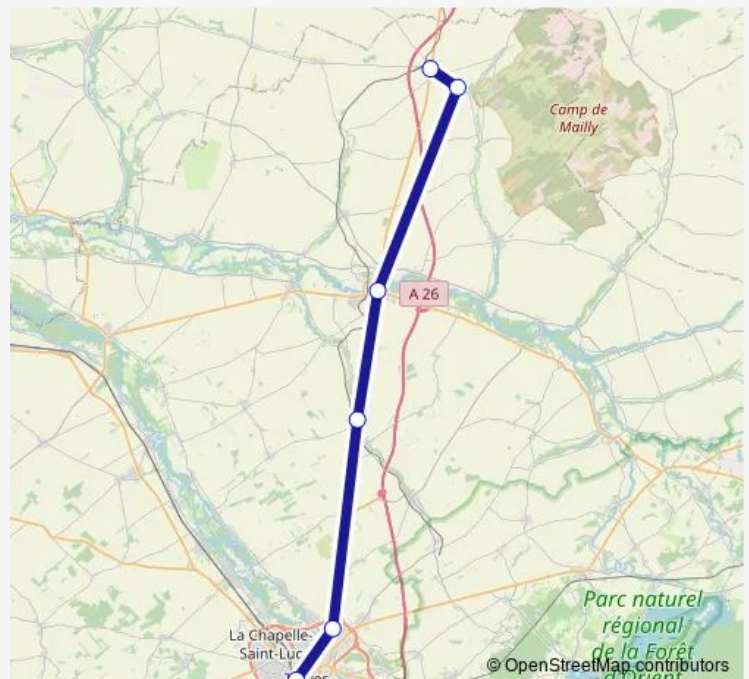

Regional Coach Service 10R115 Troyes / Mailly

[Go to website](#)**Direction**

Troyes - Gare Sncf — Mailly-LE-Camp - Garage

6 stops

[Open route schedule](#)

Troyes - Gare Sncf

Pont-Sainte-Marie - Magasin

Voue - Mairie

Arcis-SUR-Aube - RUE DE Chalons

Mailly-LE-Camp - Camp Militaire

Mailly-LE-Camp - Garage

Route schedule

Troyes - Gare Sncf — Mailly-LE-Camp - Garage

Monday 06:40

Tuesday 06:40

Wednesday 06:40

Thursday 06:40

Friday 06:40

Saturday —

Sunday —

Route info

Direction: Troyes - Gare Sncf

Stops: 6

Trip Duration: 1 hour 5 min

10R115 — Troyes / Mailly

Direction

Mailly-LE-Camp - Garage — Troyes - Gare Sncf

6 stops

[Open route schedule](#)

Mailly-LE-Camp - Garage

Mailly-LE-Camp - Camp Militaire

Arcis-SUR-Aube - RUE DE Chalons