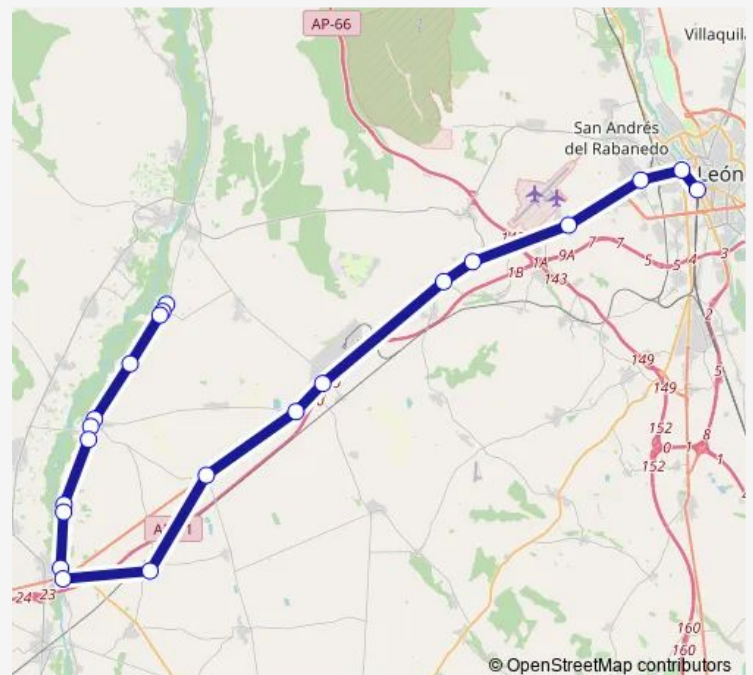

### Direction

Alcoba De La Ribera — Leon

21 stops

[Open route schedule](#)

- Alcoba De La Ribera
- Alcoba De La Ribera-C/Real
- Alcoba De La Ribera-San Pedro
- Sardonedo
- Santa Marina Del Rey-Dr. Velez
- Santa Marina Del Rey-Le-6419
- Santa Marina Del Rey-Parque Dp
- Villamor Del Orbigo-Ermita
- Villamor De Orbigo
- Puente Orbigo-Cruce
- Empalme Puente Orbigo
- Villavante
- San Martin Del Camino
- Villadangos\_hostal Libertad
- Villadangos Del Paramo
- San Miguel Del Camino
- Valverde De La Virgen
- La Virgen Del Camino
- Trobajo del Camino
- Av.Quevedo. 25
- Leon

### Route schedule

Alcoba De La Ribera — Leon

Monday	09:00
Tuesday	09:00
Wednesday	09:00
Thursday	09:00
Friday	09:00
Saturday	—
Sunday	—

### Route info

Direction: Alcoba De La Ribera

Stops: 21

Trip Duration: 1 hour 0 min

■ ALSA - Alc-León — Alcoba-León

**Direction**

Chozas — Leon

8 stops

[Open route schedule](#)

Chozas

Robledo De La Valdoncina

San Miguel Del Camino

Valverde De La Virgen

La Virgen Del Camino

Trobajo del Camino

Av. Quevedo. 25