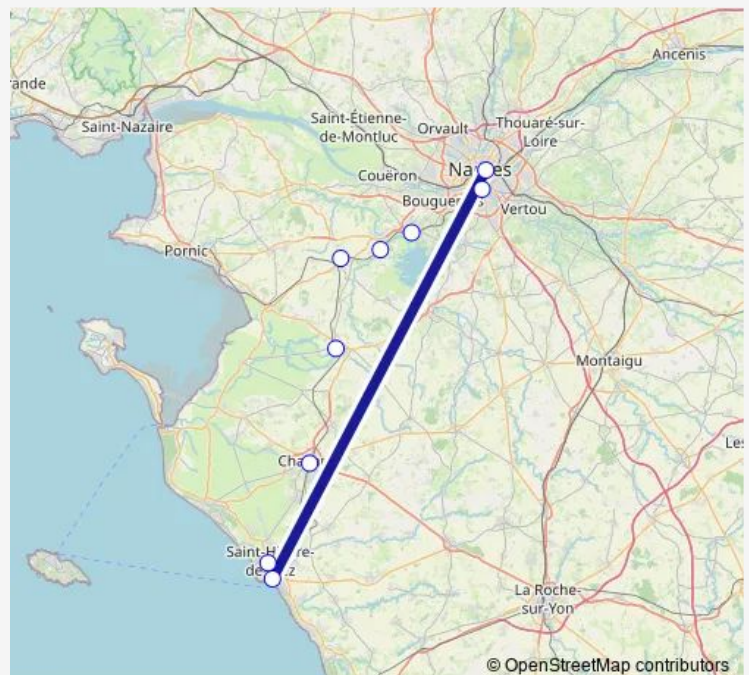

Gare de Challans

Gare de Machecoul

Gare de Sainte-Pazanne

Gare de Port-Saint-Père - Saint-Mars

Gare de Bouaye

Gare de Rezé Pont-Rousseau

Gare de Nantes

Route schedule

Route info

Direction: Gare de Saint-Gilles-Croix-de-Vie

Stops: 9

Trip Duration: 1 hour 17 min

■ Nantes - St-Gilles-Croix-De-Vie

BusMaps

Direction

Gare de Nantes — Gare de Saint-Gilles-Croix-de-Vie

9 stops

[Open route schedule](#)

Gare de Nantes

Gare de Rezé Pont-Rousseau

Gare de Bouaye

Gare de Port-Saint-Père - Saint-Mars

Gare de Sainte-Pazanne

Gare de Machecoul

Thursday 07:05-20:35

Friday 07:05-20:35

Saturday 09:09-19:09

Sunday 09:09-18:05

Route info

Direction: Gare de Nantes

Stops: 9

Trip Duration: 1 hour 14 min