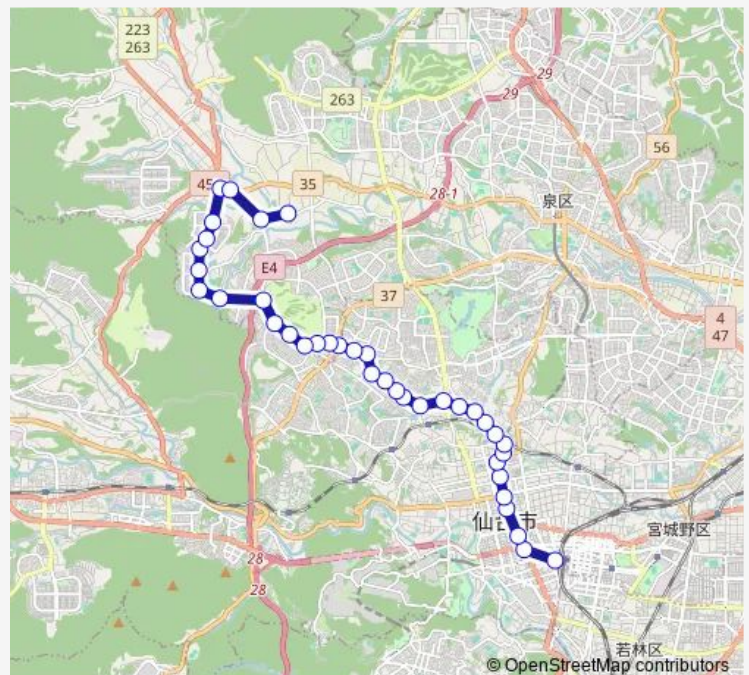

Route schedule

仙台駅前 — 市営バス実沢営業所前

Monday	08:02-22:25
Tuesday	08:02-22:25
Wednesday	08:02-22:25
Thursday	08:02-22:25
Friday	08:02-22:25
Saturday	09:00-22:10
Sunday	07:20-21:30

Route info

Direction: 仙台駅前

Stops: 38

Trip Duration: 0 hour 57 min

■ S910 — 実沢営業所→仙台駅

中山九丁目

南中山一丁目

仙台大観音前

中山吉成一丁目

中山吉成

中山台入口

窪

二ノ関屋敷

市営バス実沢営業所前

Direction

市営バス実沢営業所前 — 仙台駅前

39 stops

[Open route schedule](#)

市営バス実沢営業所前

Sunday 06:04-18:29

Route info

Direction: 市営バス実沢営業所前

Stops: 39

Trip Duration: 1 hour 18 min

荒巻小学校前

こまくさ苑前

長生園前