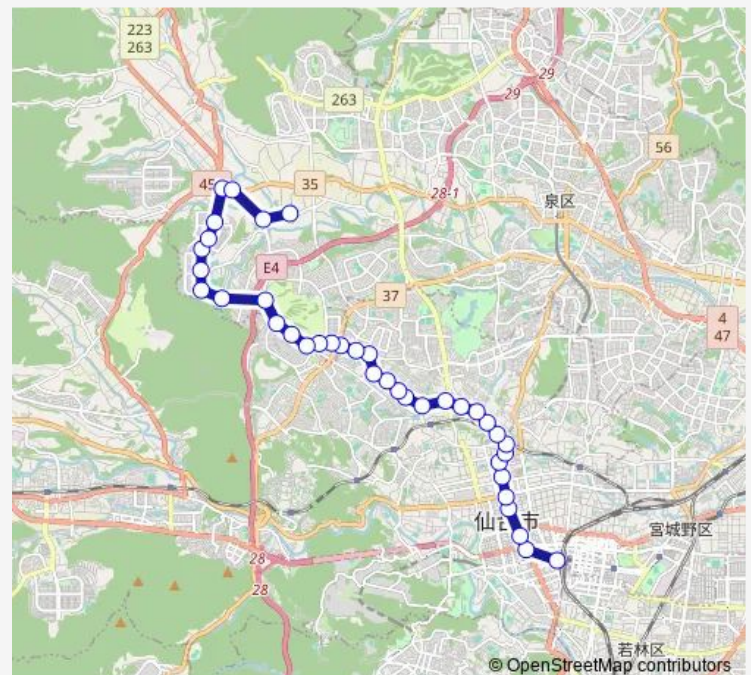

中山八丁目

### Route schedule

仙台駅前 — 市営バス実沢営業所前

Monday 08:02-22:25

Tuesday 08:02-22:25

Wednesday 08:02-22:25

Thursday 08:02-22:25

Friday 08:02-22:25

Saturday 09:00-22:10

### Route info

Direction: 仙台駅前

Stops: 38

Trip Duration: 1 hour 1 min

■ S910 — 実沢営業所→仙台駅

中山九丁目

南中山一丁目

仙台大観音前