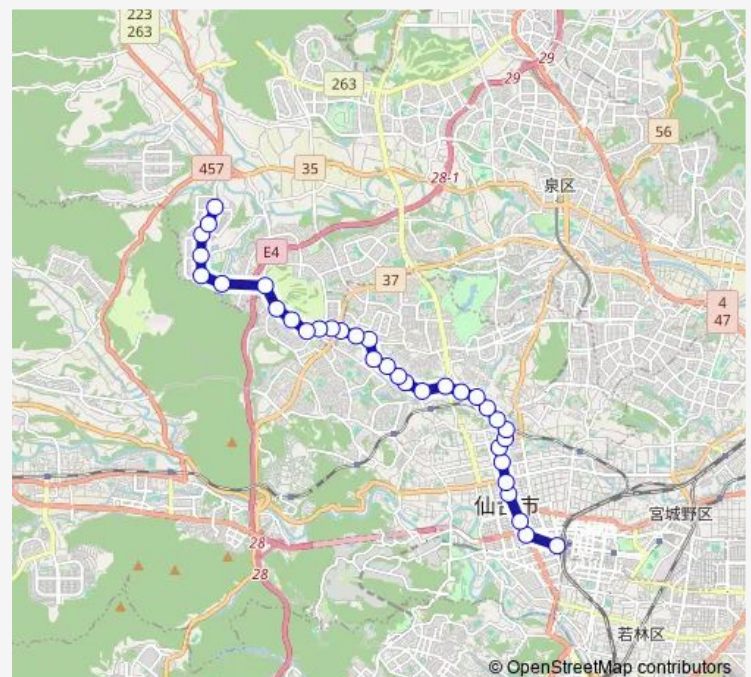

### Route schedule

泉ビレジ四丁目 — 仙台駅前

Monday 11:55-18:30

Tuesday 11:55-18:30

Wednesday 11:55-18:30

Thursday 11:55-18:30

Friday 11:55-18:30

Saturday 11:55-14:55

### Route info

Direction: 泉ビレジ四丁目

Stops: 35

Trip Duration: 0 hour 59 min

■ S910 — ビ(4)→仙台駅

BusMaps

荒巻小学校前

こまくさ苑前