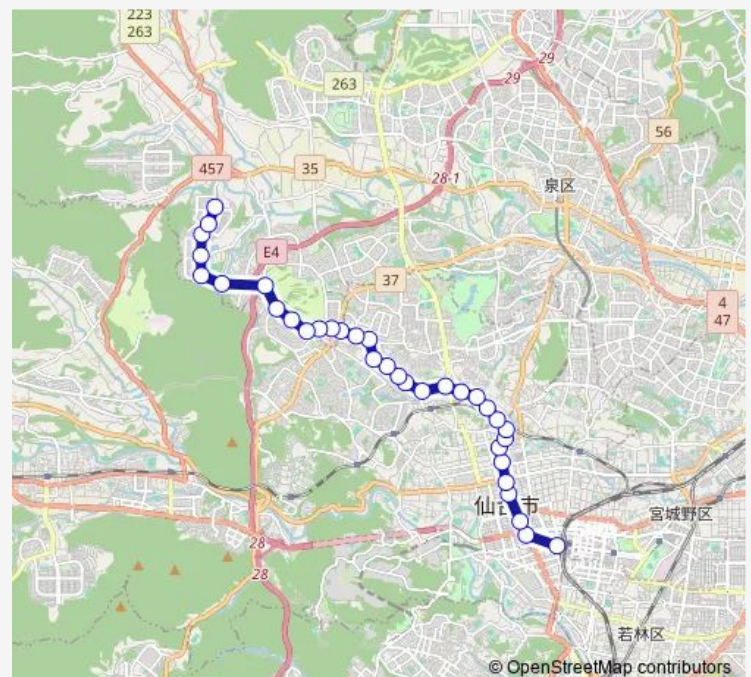

中山二丁目

中山入口

本沢二丁目

Route schedule

泉ビレジ四丁目 — 仙台駅前

Monday 11:55-18:30

Tuesday 11:55-18:30

Wednesday 11:55-18:30

Thursday 11:55-18:30

Friday 11:55-18:30

Saturday 11:55-14:55

Sunday —

Route info

Direction: 泉ビレジ四丁目

Stops: 35

Trip Duration: 0 hour 59 min

■ S910 — ビ(4)→仙台駅

BusMaps

荒巻小学校前

こまくさ苑前

長生園前

葉山町

北仙台駅

北仙台

Saturday 07:10-20:00

Sunday 08:00-21:50

Route info

Direction: 仙台駅前

Stops: 34

Trip Duration: 0 hour 58 min

中山吉成

中山台入口