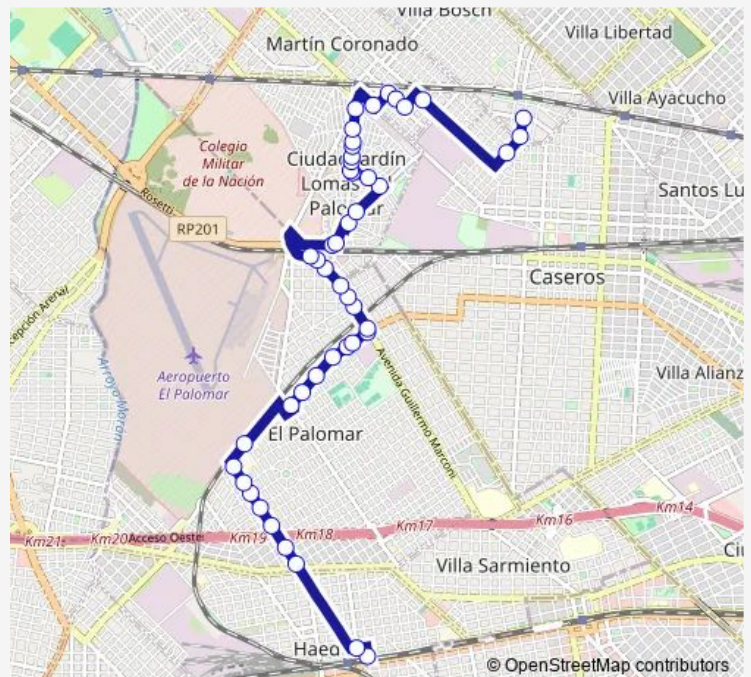

Aviador German Wernicke 2729

Aviador German Wernicke 2799-2849

DE LOS Heliotropos 2899

BV. General SAN Martín 2899-2999

BV. General SAN Martín 3089-3099

Route schedule

Luis M. Bosch 1520 — Alberto Vignes 1157

Monday 05:50-21:02

Tuesday 05:50-21:02

Wednesday 05:50-21:02

Thursday 05:50-21:02

Friday 05:50-21:02

Saturday 06:00-21:12

Sunday 08:00-19:20

Route info

Direction: Luis M. Bosch 1520

Stops: 48

Trip Duration: 0 hour 42 min

■ 326A — Jpbsas326

BusMaps

Misiones 6399-6481

Ingeniero Guillermo Marconi 6571

Ingeniero Guillermo Marconi 319-329