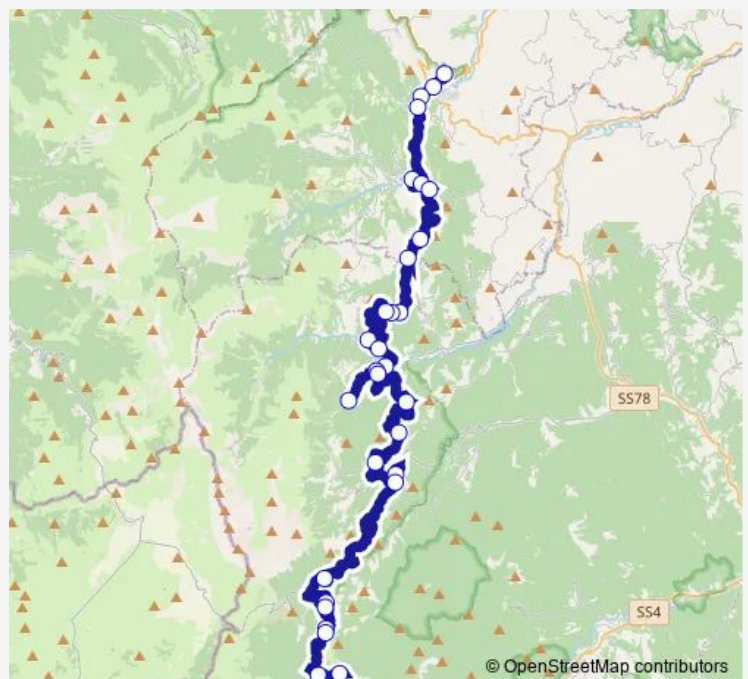

Bivio Castro

### Route schedule

Amandola Centro — Trisungo - Distributore Brandi

Monday 15:00

Tuesday 15:00

Wednesday 15:00

Thursday 15:00

Friday 15:00

Saturday 15:00

### Route info

Direction: Amandola Centro

Stops: 30

Trip Duration: 1 hour 40 min

Balzo - BAR Serafini

Bivio Arquata

Bivio Forca DI Presta

Pretare - Frazione Bar