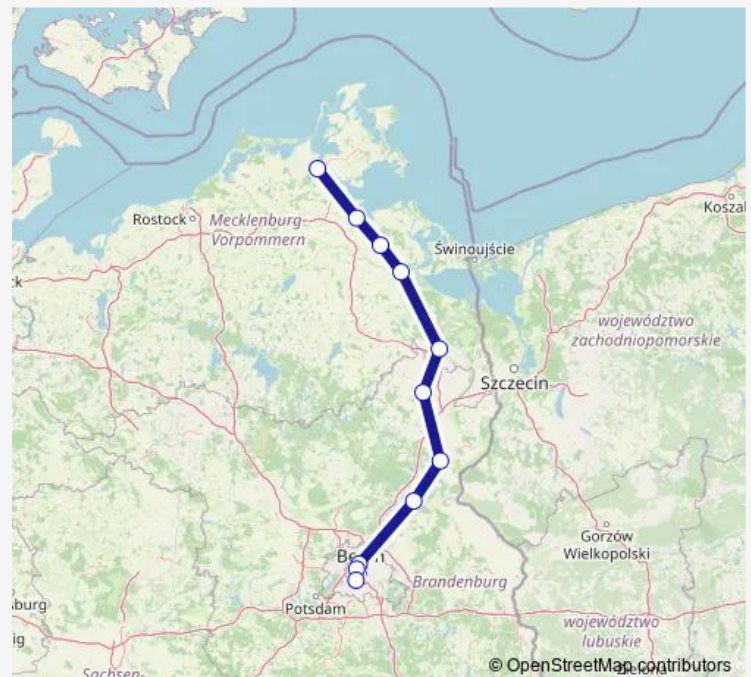

Rail IC 2425

[Go to website](#)

Direction

Ostseebad Binz — Berlin Hbf (tief)

12 stops

[Open route schedule](#)

Ostseebad Binz

Bergen auf Rügen

Stralsund Hbf

Greifswald

Züssow

Anklam

Pasewalk

Prenzlau

Angermünde

Eberswalde Hbf

Berlin Gesundbrunnen

Berlin Hbf (tief)

Route schedule

Ostseebad Binz — Berlin Hbf (tief)

Monday 08:21-09:12

Tuesday 08:21-09:12

Wednesday 08:21-09:12

Thursday 08:21-09:12

Friday 08:21-09:12

Saturday 08:21-09:12

Sunday 08:21-09:12

Route info

Direction: Ostseebad Binz

Stops: 12

Trip Duration: 3 hour 45 min

■ IC 2425