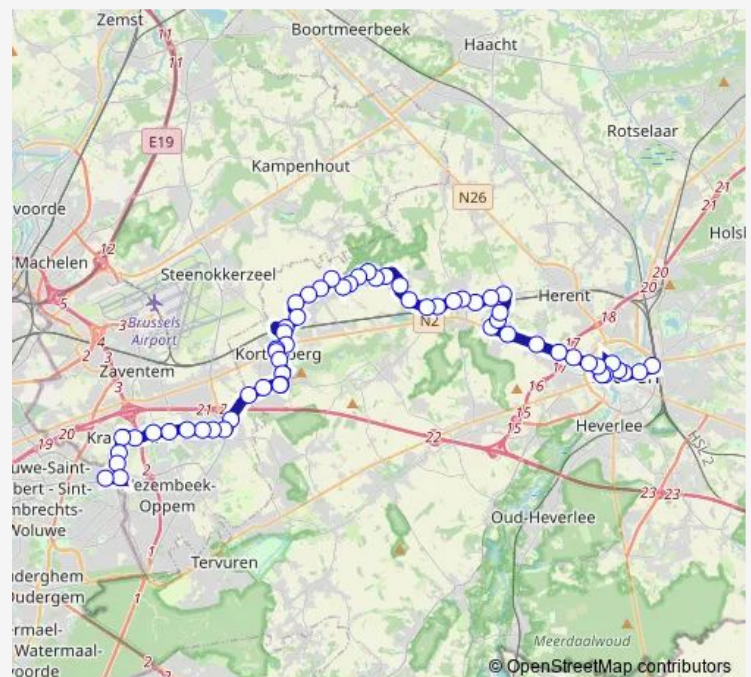

Kraainem Kon.Astridlaan

Sint-Lambrechts-Woluwe Kraainem Metro

Route schedule

Kortenberg Gemeentehuis — Sint-Lambrechts-Woluwe
Kraainem Metro

Monday 06:07

Tuesday 06:07

Wednesday 06:07

Thursday 06:07

Friday 06:07

Saturday —

Sunday —

Route info

Direction: Kortenberg Gemeentehuis

Stops: 20

Trip Duration: 0 hour 18 min

R92 — Kraainem - Kortenberg - Erps-Kwerps - Leuven

Direction

Leuven Station perron 2 — Sint-Lambrechts-Woluwe
Kraainem Metro

62 stops

[Open route schedule](#)

Leuven Station perron 2

Leuven J.Stasstraat

Leuven Rector De Somerplein perron B

Leuven Dirk Boutslaan