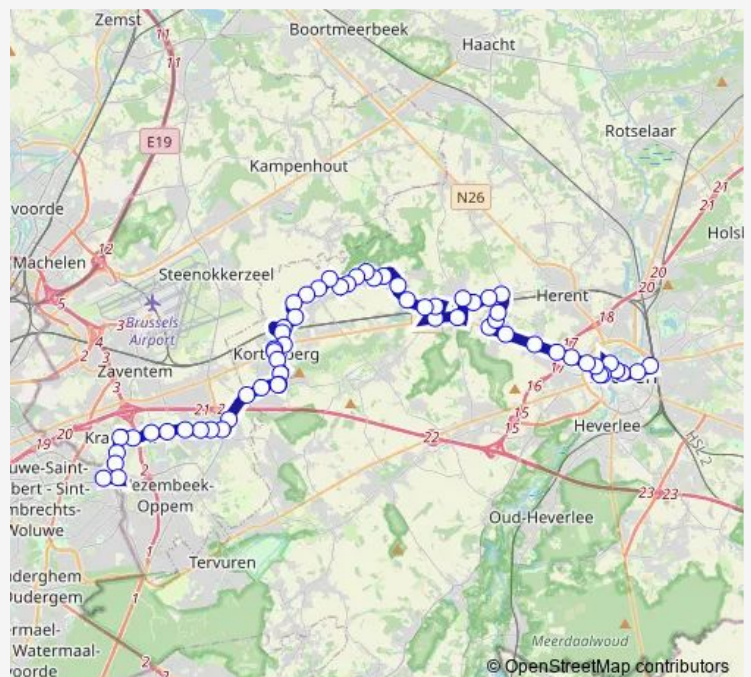

Herent Diependaal

Herent Grote Molenweg

Winksele Ijzerenberg

Winksele Schoonzicht

Winksele Heidestraat

Winksele Kerk

Winksele Kabien

Winksele Lindenboom

Veltem-Beisem Station

Veltem-Beisem Stationsstraat

Veltem-Beisem Veltem Steenweg

Route schedule

Leuven Station perron 6 — Sint-Lambrechts-Woluwe
Kraainem Metro

Monday 05:53-21:09

Tuesday 05:53-21:09

Wednesday 05:53-21:09

Thursday 05:53-21:09

Friday 05:53-21:09

Saturday 06:09-22:10

Sunday 07:09-22:09

Route info

Direction: Leuven Station perron 6

Stops: 61

Trip Duration: 1 hour 1 min

R92 — Kraainem - Kortenberg - Erps-Kwerps - Leuven

Veltem-Beisem Radioweg

Veltem-Beisem Kerkstraat

Veltem-Beisem Sint-Michielsstraat

Erps-Kwerps Molenbeek

Erps-Kwerps Diestbrug

Erps-Kwerps Olmenhoek

Erps-Kwerps Haaggatstraat