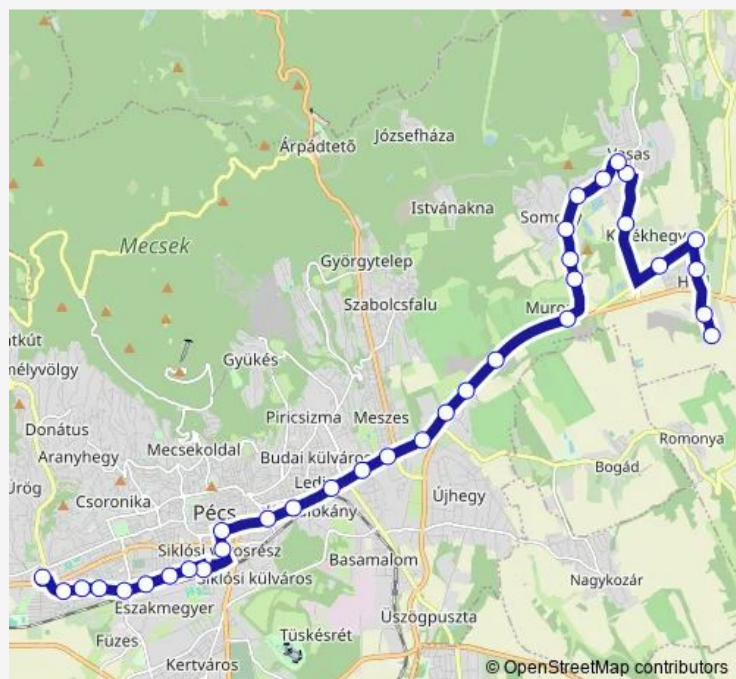

Saturday —

Sunday —

Route info

Direction: Uránváros

Stops: 34

Trip Duration: 0 hour 51 min

Órmezei út, Szödrös

Somogyi temető

Sunday —

Route info

Direction: Hird, Harangláb utca

Stops: 34

Trip Duration: 0 hour 50 min

Főpályaudvar

Rét utca

Kandó Kálmán utca