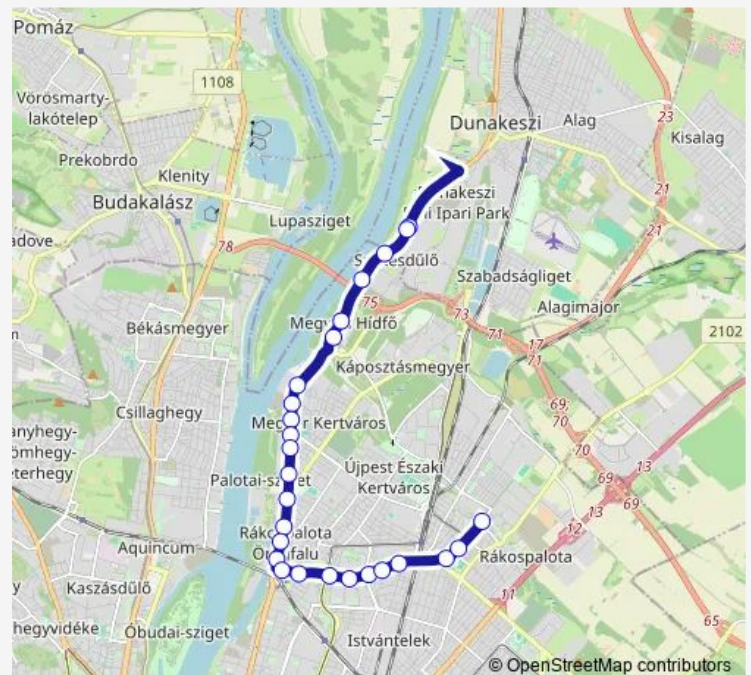

Hubay Jenő tér

Víztorony

Árpád Kórház

Árpád üzletház

Erzsébet utca

Újpest-központ M

Újpest-városkapu M

Újpest, Árpád út hajóállomás

Saturday 04:35-23:39

Sunday 04:35-23:39

Route info

Direction: Rákospalota, Kossuth utca

Stops: 27

Trip Duration: 0 hour 27 min

Vízművek

Ezred utca

Európa Center

Ezred utca, lakótelep

Székesdűlő

Székesdűlő, ipartelep

Direction

Székesdűlő, ipartelep — Rákospalota, Kossuth utca

26 stops

[Open route schedule](#)

Rév utca

Fóti út

Béla utca

Tungsram

Tímár utca

Zsilip utca

Károlyi István utca

Újpest, Árpád út hajóállomás