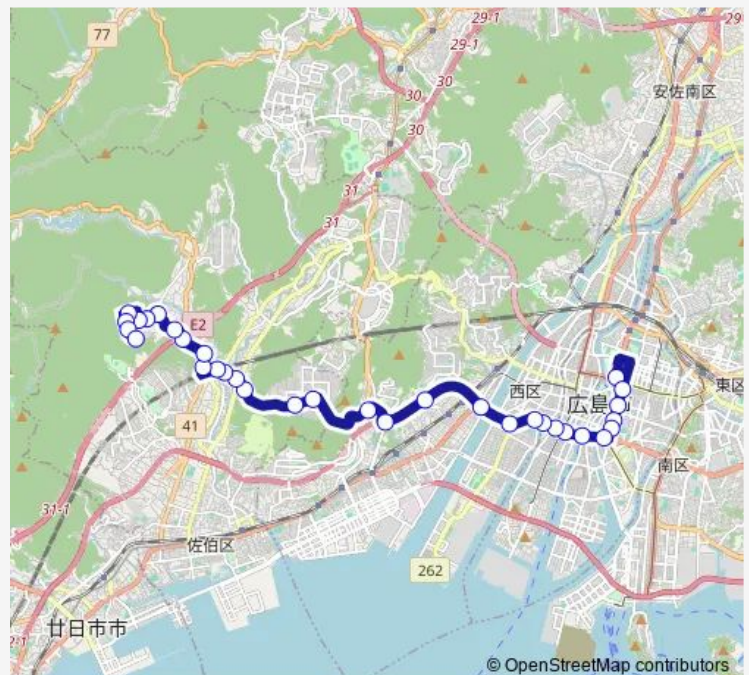

Thursday 10:55-16:10

Friday 10:55-16:10

Saturday —

Sunday —

Route info

Direction: 広島バスセンター

Stops: 33

Trip Duration: 0 hour 51 min

■ 54-4 — 西広島バイパス線

新郡橋

八幡

三和中学入口

川坂

下河内集会所

下河内

彩が丘入口