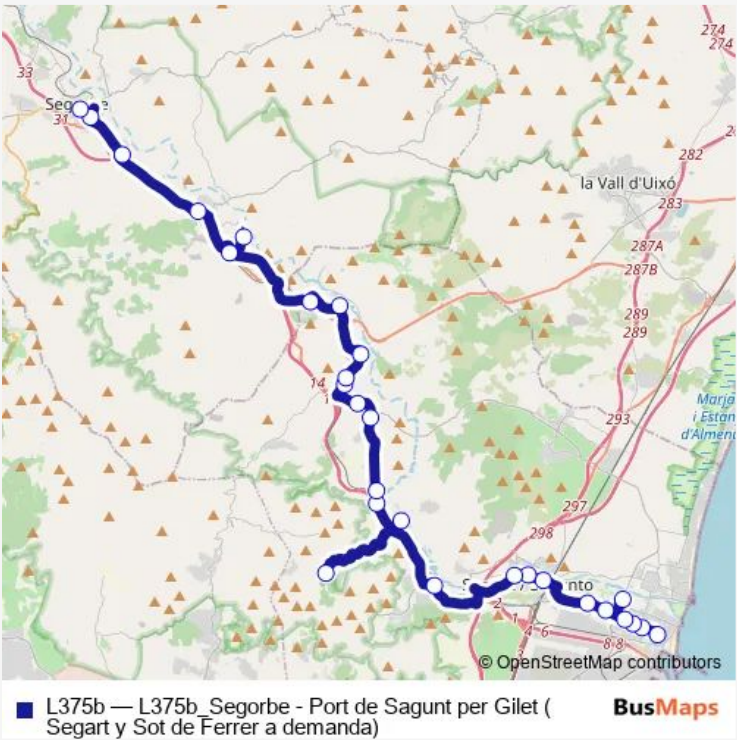

**Bus L375b L375b_Segorbe - Port de Sagunt per Gilet
(Segart y Sot de Ferrer a demanda)**

[Go to website](#)

Direction
 Av. Camp de Monverdre 63 - Port de Sagunt — C. Alicante,
 2 (a demanda)

28 stops

[Open route schedule](#)

- Av. Camp de Monverdre 63 - Port de Sagunt
- Av. Camp de Morvedre, 80 - Port de Sagunt
- Av. Hispanidad, 2 (Centre especialitats) - Port de Sagunt
- Av. Hispanidad, 28 - Port de Sagunt
- Av. Ramón y Cajal, s.n - Hospital - Port de Sagunt
- Av. Fausto Caruana, 28 - Port de Sagunt
- Av. Fausto Caruana, 43 front - Port de Sagunt
- C. Rodamilans, 4 front
- Av. Sants de la Pedra, 69 front
- Av. Sants de la Pedra, 105
- Av. Ausias March, 1a
- Av. Manuel Moltó, 1A front
- Pl. Castell (a demanda)
- Av. Camp de Morvedre, 51
- Pl. Hostal, 10 front
- Urb. Santa Maria (convent)
- C. Major, 40
- Ps. Glorieta, 4
- C. Futur, 25 front
- C. Dr. Suarez, 9

Route info

Direction: Av. Camp de Monverdre 63 - Port de Sagunt

Stops: 28

Trip Duration: 1 hour 0 min

C. València, 52 front

Rotonda N-234 (urb. Monte Palancia)

CV-221 km 1,4 asc (Parking) (a demanda)

CV-221 km 0,37 des

Sunday —

Route info

Direction: C. Alicante, 5 (a demanda)

Stops: 28

Trip Duration: 1 hour 0 min

Av. Hispanidad, 20 front - Port de Sagunt

Av. Hispanidad, 2 front (Centre especialitats) - Port de Sagunt

Av. Camp de Morvedre, 131 - Port de Sagunt