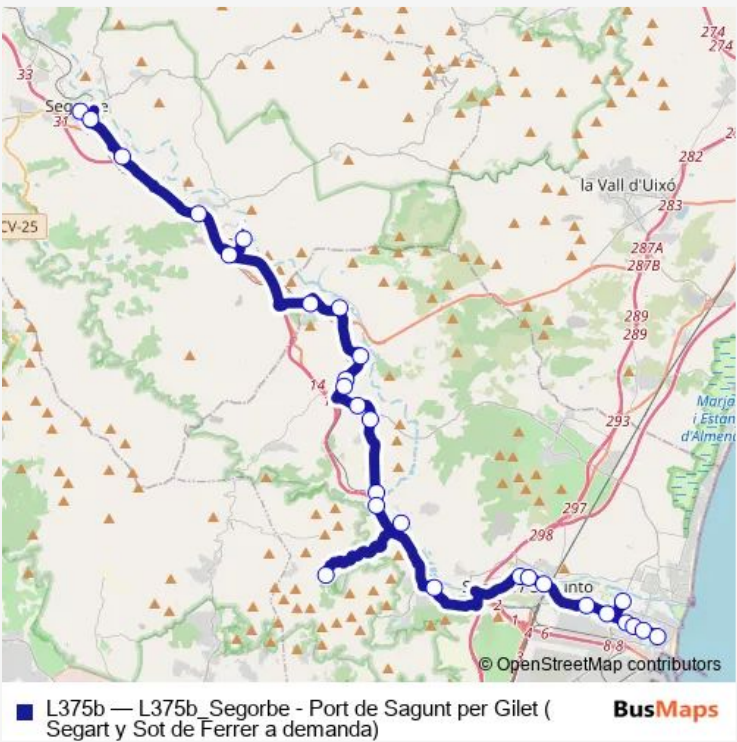

**Bus L375b L375b_Segorbe - Port de Sagunt per Gilet
(Segart y Sot de Ferrer a demanda)**

[Go to website](#)

Direction
 Av. Camp de Monverdre 63 - Port de Sagunt — C. Alicante,
 2 (a demanda)

28 stops

[Open route schedule](#)

- Av. Camp de Monverdre 63 - Port de Sagunt
- Av. Camp de Morvedre, 80 - Port de Sagunt
- Av. Hispanidad, 2 (Centre especialitats) - Port de Sagunt
- Av. Hispanidad, 28 - Port de Sagunt
- Av. Ramón y Cajal, s.n - Hospital - Port de Sagunt
- Av. Fausto Caruana, 28 - Port de Sagunt
- Av. Fausto Caruana, 43 front - Port de Sagunt
- C. Rodamilans, 4 front
- Av. Sants de la Pedra, 69 front
- Av. Sants de la Pedra, 105
- Av. Ausias March, 1a
- Av. Manuel Moltó, 1A front
- Pl. Castell (a demanda)
- Av. Camp de Morvedre, 51
- Pl. Hostal, 10 front
- Urb. Santa Maria (convent)
- C. Major, 40
- Ps. Glorieta, 4
- C. Futur, 25 front
- C. Dr. Suarez, 9

Route info

Direction: Av. Camp de Monverdre 63 - Port de Sagunt

Stops: 28

Trip Duration: 1 hour 0 min

C. València, 52 front

Rotonda N-234 (urb. Monte Palancia)

CV-221 km 1,4 asc (Parking) (a demanda)

CV-221 km 0,37 des

Sunday —

Route info

Direction: C. Alicante, 5 (a demanda)

Stops: 28

Trip Duration: 1 hour 0 min

Av. Hispanidad, 20 front - Port de Sagunt

Av. Hispanidad, 2 front (Centre especialitats) - Port de Sagunt

Av. Camp de Morvedre, 131 - Port de Sagunt