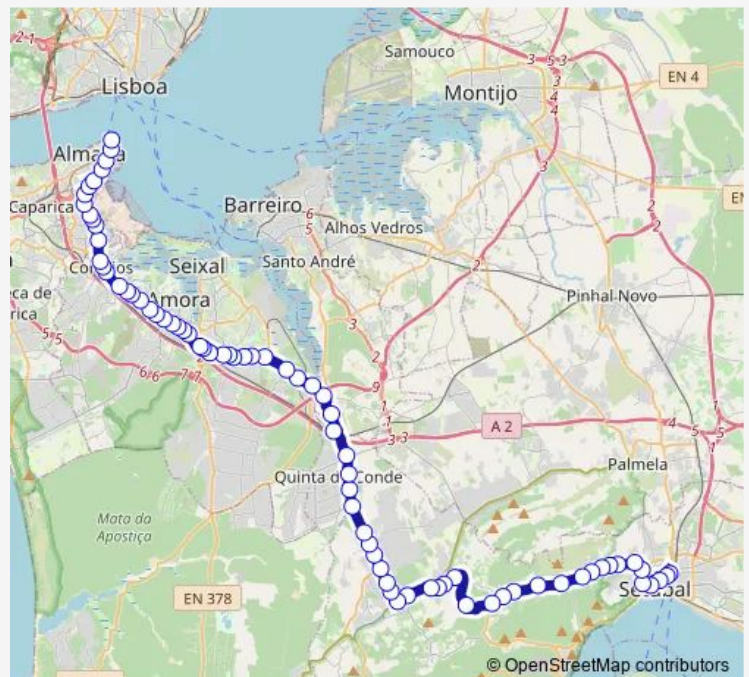

Route info

Direction: Cacilhas (Terminal) P1

Stops: 74

Route Duration: 1 hour 40 min

3605 — Cacilhas (Terminal) - Setúbal (ITS), via Azeitão **BusMaps**

Paivas (AV 1º Maio 17b)

Paivas (AV 1º Maio) Edif Xavier Lima