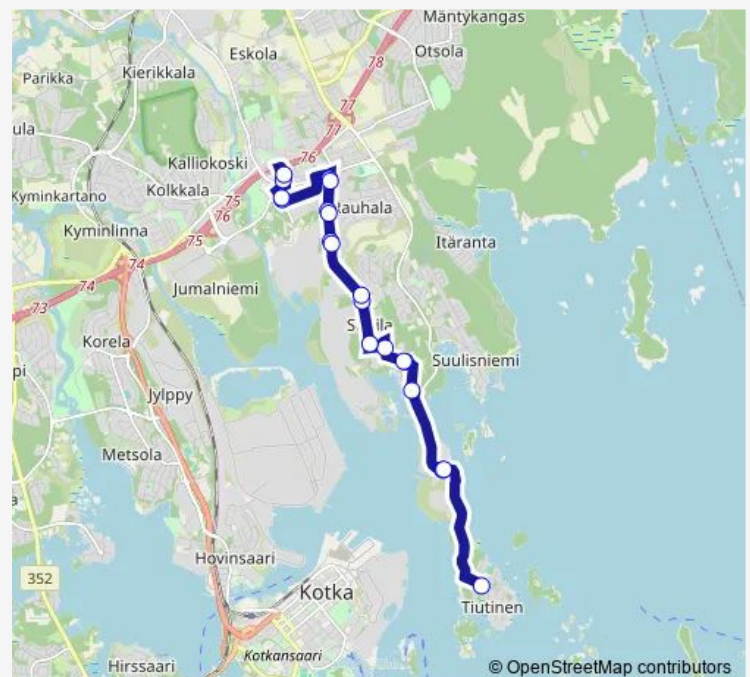

Karhunkatu länteen(virtuaali/ Ei asiakas käytössä)

Karhula linja-autoasema

Route schedule

Karhula Vesitorninkatu etelään — Karhula linja-autoasema

Monday —

Tuesday 07:45-11:35

Wednesday —

Thursday —

Friday —

Saturday 07:45-13:35

Sunday —

Route info

Direction: Karhula Vesitorninkatu etelään

Stops: 20

Trip Duration: 0 hour 30 min

■ P010 — P010 Karhula-Tiutinen