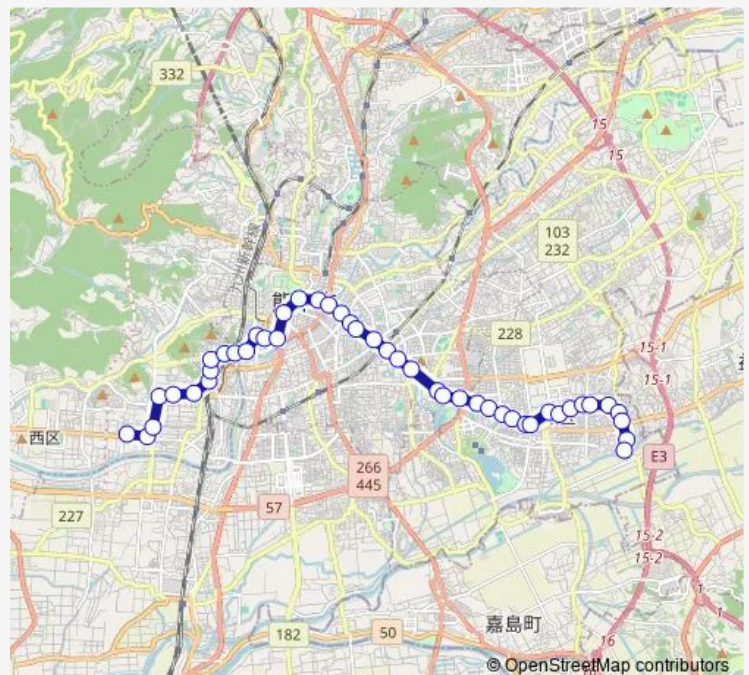

Bus L4-1/T4-0 : 西部車庫→春日校前 ~ 東区役所→沼山津

[Go to website](#)

Direction

西部車庫 — 小楠記念館入口

45 stops

[Open route schedule](#)

- 西部車庫
- 新土河原町入口
- 野中公民館前
- 上高野辺田
- 田崎市場前
- 田崎 (熊本)
- 春日六丁目
- 春日校前
- 電気検定所前
- 春日寺前
- 春日一丁目
- 祇園橋 (市道)
- 呉服町 (熊本市)
- 商工会議所前 (熊本)
- 河原町 (熊本 市道)
- 桜町バスターミナル
- 市役所前 (熊本)
- 通町筋
- 水道町
- 九品寺交差点
- 交通局前

Route schedule

西部車庫 — 小楠記念館入口

Monday	06:29-17:34
Tuesday	06:29-17:34
Wednesday	06:29-17:34
Thursday	06:29-17:34
Friday	06:29-17:34
Saturday	07:38-17:34
Sunday	07:40-15:38

Route info

Direction: 西部車庫

Stops: 45

Trip Duration: 1 hour 4 min

■ L4-1/T4-0 : 西部車庫→春日校前 ~ 東区役所→沼山津

九州学院前

味噌天神 (電車通り)

水前寺駅通り

国府

水前寺公園前 (電車通り)

熊商前

八丁馬場

神水町 (県道)

自治会館入口

健軍校前

動植物園入口

健軍交番前

健軍電停前

健軍四ッ角