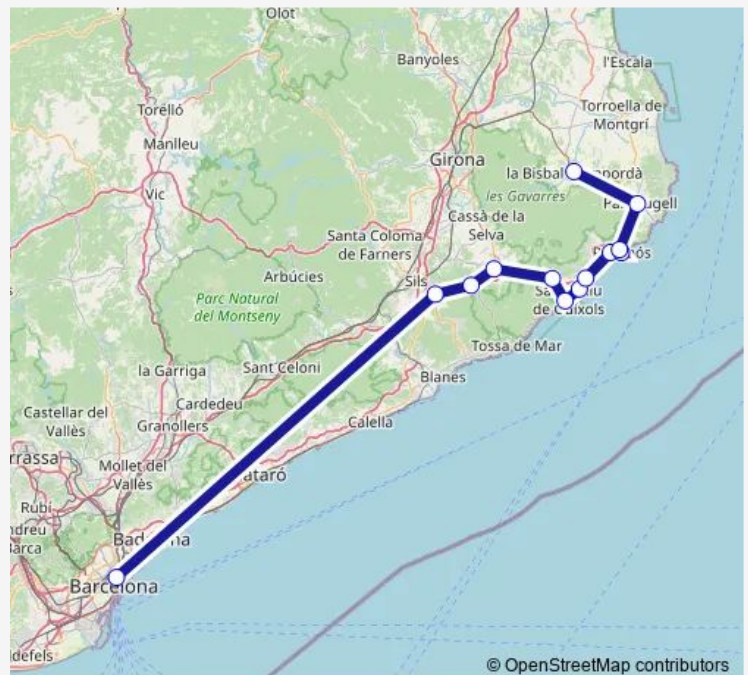

Bus BCN160 Barcelona - La Bisbal

[Go to website](#)

Direction

Barcelona Nord — LA Bisbal

13 stops

[Open route schedule](#)

Barcelona Nord

Vidreres

Mont-Ras

Palafrugell

LA Bisbal

Route schedule

Barcelona Nord — LA Bisbal

Monday 11:00-18:30

Tuesday 11:00-18:30

Wednesday 11:00-18:30

Thursday 11:00-18:30

Friday 11:00-18:30

Saturday 11:00-18:30

Sunday 11:00-18:30

Route info

Direction: Barcelona Nord

Stops: 13

Trip Duration: 2 hour 40 min

© OpenStreetMap contributors

BCN160 — Barcelona - La Bisbal

BusMaps

Direction

LA Bisbal — Barcelona Nord

13 stops

[Open route schedule](#)

LA Bisbal