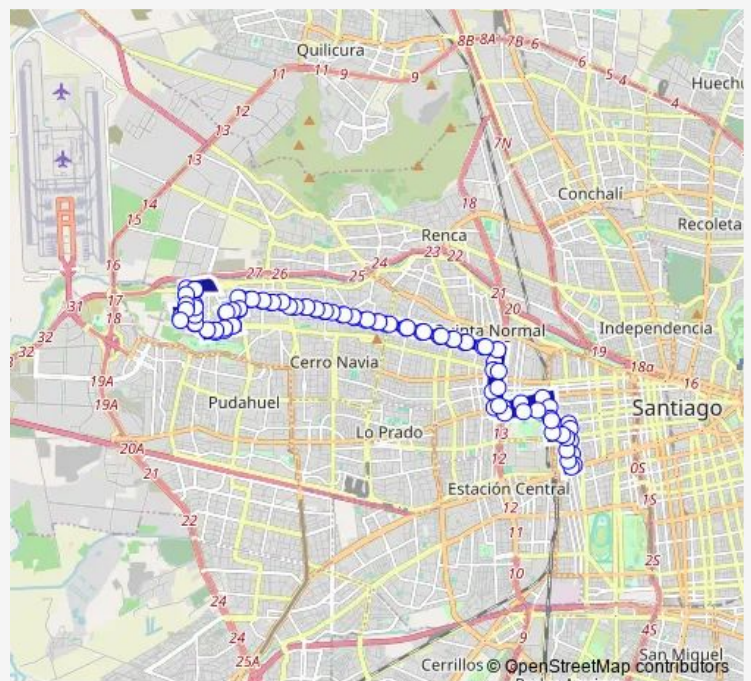

Pj433-Diagonal Remy / esq. Río Douro

Pj738-Río Douro / esq. Avenida La Estrella

Pj1017-Parada / Escuela Violeta Parra

Pj1789-Salvador Gutiérrez / esq. Pasaje Abrantes

Pj261-Salvador Gutiérrez / esq. Lisboa

Pj262-Salvador Gutiérrez / esq. Rolando Petersen

Pj263-Salvador Gutiérrez / esq. Dario Salazar

Pj264-Salvador Gutiérrez / esq. Ianzarote

**Route schedule**

Pj2000-Ventisquero / esq. Río Douro — Pj1999-Ventisquero / esq. Rodoviario

Monday	00:00
Tuesday	00:00
Wednesday	00:00
Thursday	00:00
Friday	00:00
Saturday	00:00
Sunday	00:00

**Route info**

Direction: Pj2000-Ventisquero / esq. Río Douro

Stops: 103

Trip Duration: 1 hour 49 min

J05 — El Montijo - (M) Ula