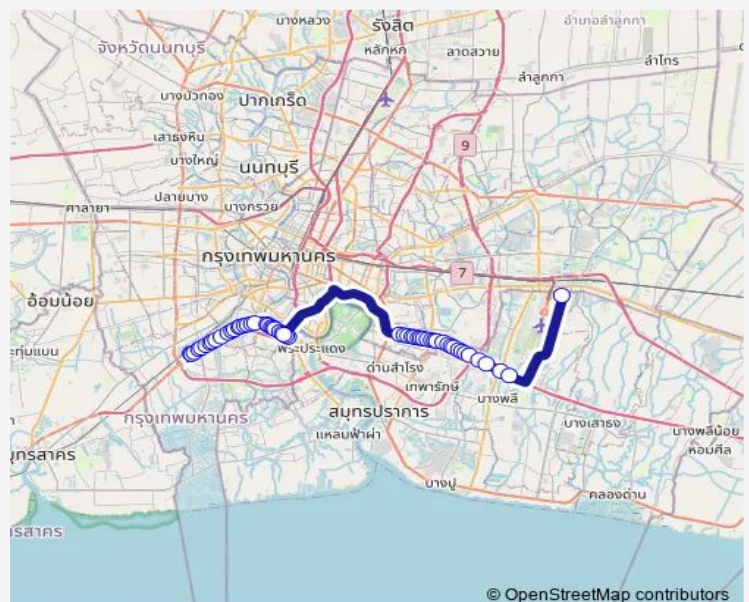

ตรงข้ามตลาดโอเอ; Opposite Oh Ae Market

Route schedule

อุไทยสมายล์บัส เคหะธนบุรี (จุดเริ่มต้น); Smart Bus Kheha Thonubri Bus Terminal — สนามบินสุวรรณภูมิ (ศูนย์การขนส่งสาธารณะ); Public Transportation Center Of Suvarnabhumi Airport stop trip planner

Monday 00:01

Tuesday 00:01

Wednesday 00:01

Thursday 00:01

Friday 00:01

Saturday 00:01

Sunday 00:01

Route info

Direction: อุไทยสมายล์บัส เคหะธนบุรี (จุดเริ่มต้น); Smart Bus Kheha Thonubri Bus Terminal

Stops: 54

Trip Duration: 1 hour 46 min

ตรงข้ามสำนักงานเขตจอมทอง;Chom Thong District Office

บิ๊กซีบางปะกอก;Big C Bang Pakok