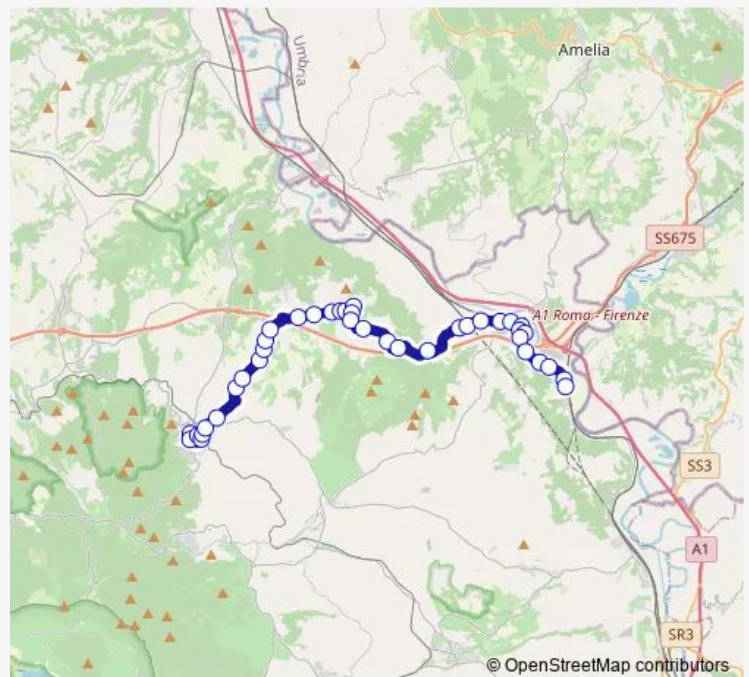

Bassano T. | Via Ortana Via Cucciano # f1953

Route schedule

Soriano | Stazione # f1744 — Orte | Stazione FS # f1703

Monday 12:30-15:05

Tuesday 12:30-15:05

Wednesday 12:30-15:05

Thursday 12:30-15:05

Friday 12:30-15:05

Saturday 12:30

Sunday —

Route info

Direction: Soriano | Stazione # f1744

Stops: 39

Trip Duration: 0 hour 45 min

Soriano nel Cimino - Orte Scalo # Sr40a

Bassano T. | Via Ortana Via Poggio Ruzzolo # f1954

Bassano T. | Fondo di Cinio # f1956

Bassano T. | Saineta # f1957

Orte | Svincolo Umbro-Laziale # f1958

Orte | Resana # f1959

Orte | Via Ortana (Km 26) # f1960

Orte | Cimitero # f1961

Orte | Via Piane Via Zelli # f1694