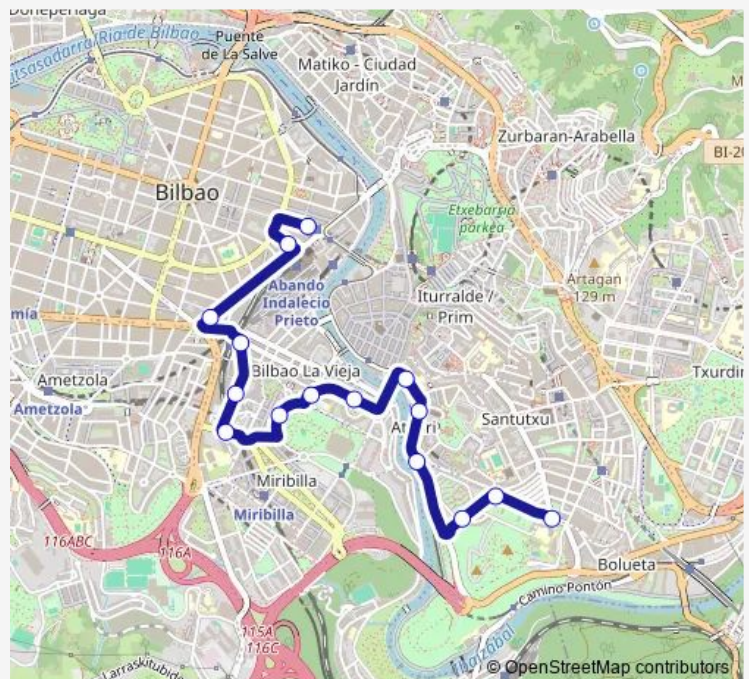

### Route schedule

Gran VÍA 2 — Sagarminaga 32

Monday —

Tuesday —

Wednesday —

Thursday —

Friday 00:00-23:30

Saturday 00:00-23:30

### Route info

Direction: Gran VÍA 2

Stops: 15

Trip Duration: 24 hour 22 min

■ G7 — Mina DEL Morro - Plaza Circular