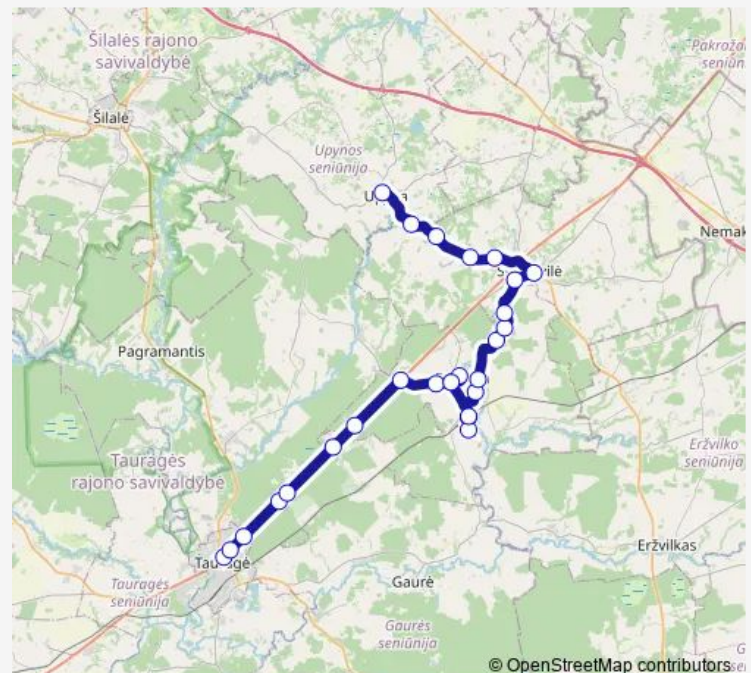

Saturday —

Sunday —

Route info

Direction: Tauragės autobusų stotis

Stops: 27

Trip Duration: 1 hour 8 min

T40 — Tauragė - Batakliai - Skaudvilė - Uplyna

Skaudivilė

Friday 07:30-15:45

Saturday —

Sunday —

Route info

Direction: Upyna

Stops: 27

Trip Duration: 1 hour 15 min

Turgaus st.