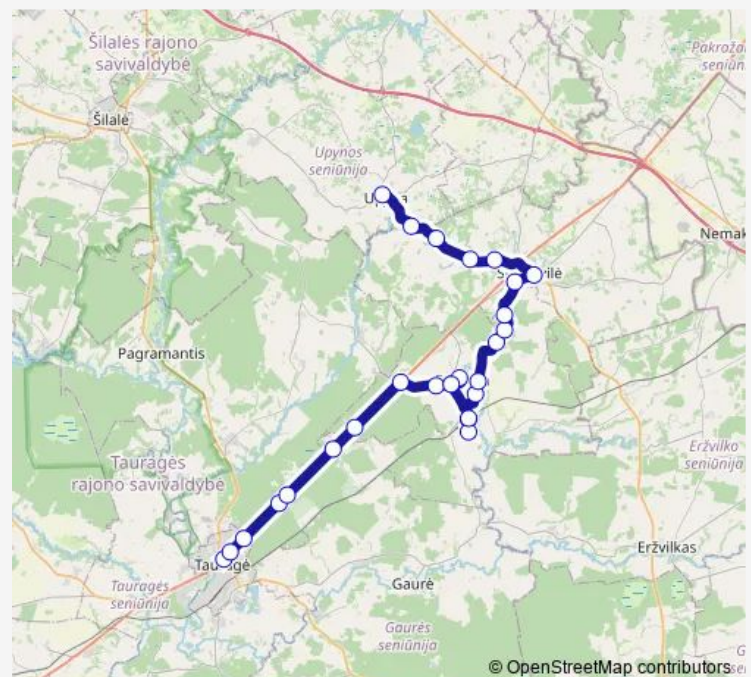

Saturday —

Sunday —

Route info

Direction: Tauragės autobusų stotis

Stops: 27

Trip Duration: 1 hour 6 min

T40 — Tauragė - Batakliai - Skaudvilė - Uplyna

Skaudivilė

Rūdija

Pilsūdai

Juškaičiai

Sodalė

Upyna

Direction

Upyna — Tauragės autobusų stotis

27 stops

Friday 07:30-15:45

Saturday —

Sunday —

Route info

Direction: Upyna

Stops: 27

Trip Duration: 1 hour 15 min

Turgaus st.