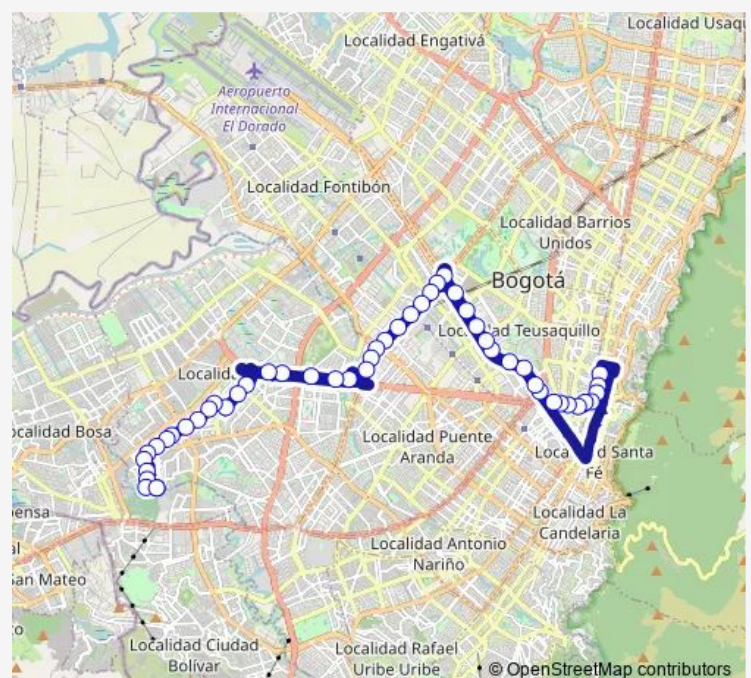

### Route schedule

KR 77H - CL 54D Sur Br. Catalina II — KR 77H - CL 54D Sur Br. Catalina II

Monday 04:00-23:00

Tuesday 04:00-23:00

Wednesday 04:00-23:00

Thursday 04:00-23:00

Friday 04:00-23:00

Saturday 04:00-22:32

### Route info

Direction: KR 77H - CL 54D Sur Br. Catalina II

Stops: 50

Trip Duration: 1 hour 40 min

T40 — Catalina Ciclovía

AK 68 - AV. Esperanza

AK 68 - CL 22a

AK 68 - CL 20