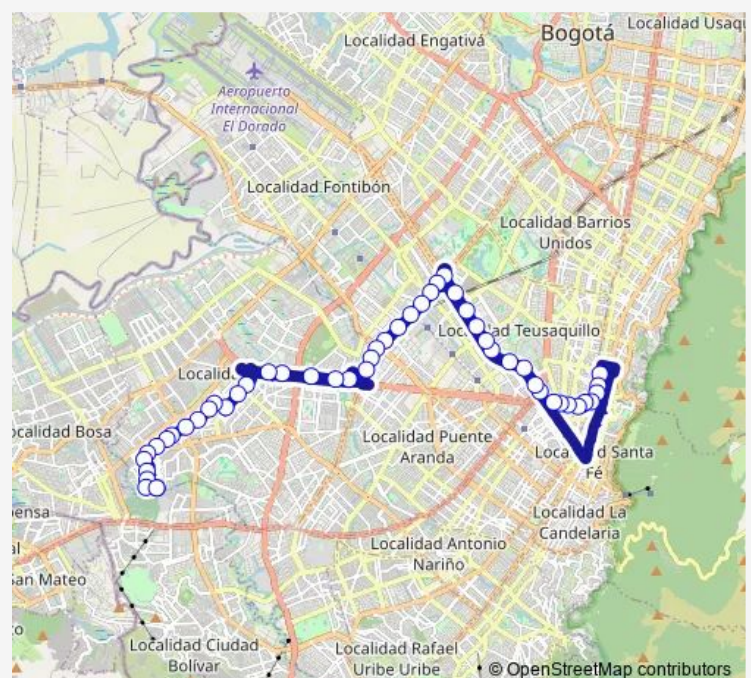

AC 26 - AK 68

AC 26 - AK 68

AK 68 - AC 26

Route schedule

KR 77H - CL 54D Sur Br. Catalina li — KR 77H - CL 54D Sur Br. Catalina li

Monday 04:00-23:00

Tuesday 04:00-23:00

Wednesday 04:00-23:00

Thursday 04:00-23:00

Friday 04:00-23:00

Saturday 04:00-22:32

Sunday 05:00-22:00

Route info

Direction: KR 77H - CL 54D Sur Br. Catalina li

Stops: 50

Trip Duration: 2 hour 2 min

T40 — Catalina Ciclovía

AK 68 - AV. Esperanza

AK 68 - CL 22a

AK 68 - CL 20

AK 68 - CL 18

AK 68 - AC 13

AK 68 - CL 12a

AK 68 - CL 11

AK 68 - CL 9c

KR 68D - CL 6

AV. Américas - KR 69c

AV. Américas - KR 71B Bis

AV. Américas - KR 72b

AV. Américas - KR 78a

KR 78K - CL 3 Sur

KR 78K - CL 35-15 Sur