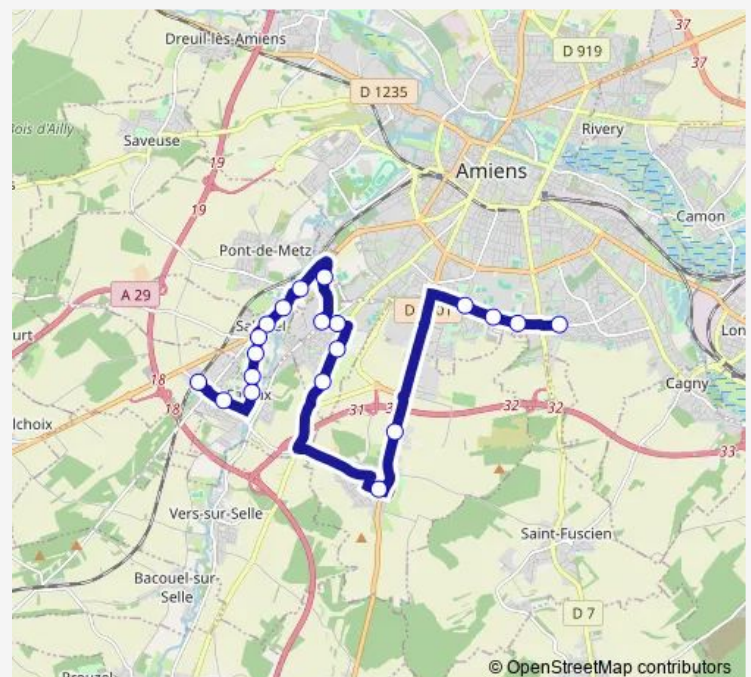

Pôle des cliniques

Georges Beauvais

Route d'Amiens

Dury

Millepertuis

Golf

Résidence du Thil

Laënnec Quai A

La Grenouillère

Saleux

Route schedule

Collège Jean-Marc Laurent — Saleux

Monday 12:10-16:45

Tuesday 12:10-16:45

Wednesday 12:10-13:00

Thursday 12:10-16:45

Friday 12:10-16:45

Saturday —

Sunday —

Route info

Direction: Collège Jean-Marc Laurent

Stops: 20

Trip Duration: 0 hour 44 min

T40 — Saleux <> Collège Jean Marc Laurent

Direction

Saleux — Collège Jean-Marc Laurent

22 stops

[Open route schedule](#)

Saleux

Taisnil

De la Basse Selle

Jean Catelas