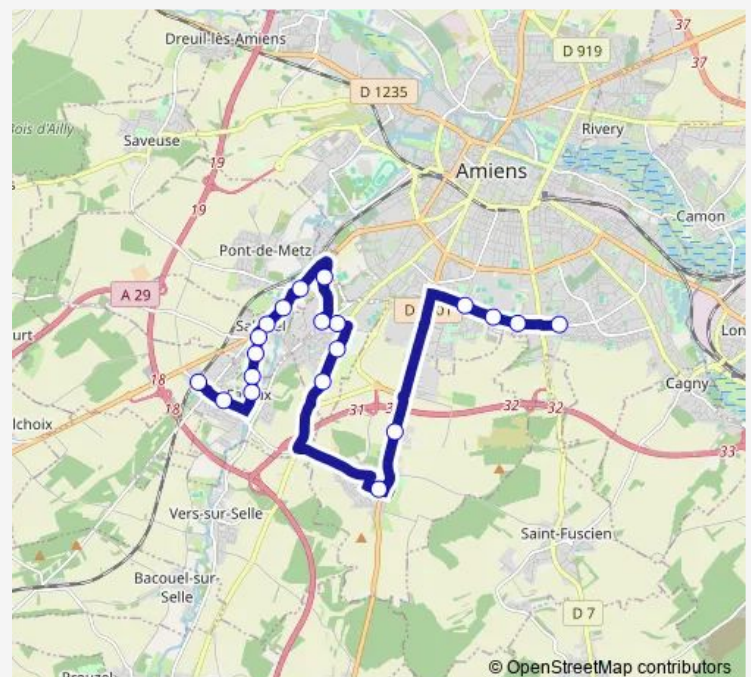

Bus T40 Saleux <> Collège Jean Marc Laurent

[Go to website](#)

Direction

Saleux — Collège Jean-Marc Laurent

22 stops

[Open route schedule](#)

- Saleux
- Taisnil
- De la Basse Selle
- Jean Catelas
- Mairie de Saleux
- Ernest Cauvin
- Pasteur
- Anatole France
- Mairie de Salouël
- Henri Grémont
- Pont Saint-Jean
- Siberchicot
- Laënnec Quai C
- Résidence du Thil
- Golf
- Millepertuis
- Dury
- Route d'Amiens
- Georges Beauvais
- Pôle des cliniques
- Aquapôle

Route schedule

Saleux — Collège Jean-Marc Laurent

Monday	06:52-12:52
Tuesday	06:52-12:52
Wednesday	06:52-07:57
Thursday	06:52-12:52
Friday	06:52-12:52
Saturday	—
Sunday	—

Route info

Direction: Saleux

Stops: 22

Trip Duration: 0 hour 43 min

T40 — Saleux <> Collège Jean Marc Laurent

Direction

Collège Jean-Marc Laurent — Saleux

20 stops

[Open route schedule](#)

Collège Jean-Marc Laurent

Aquapôle

Pôle des cliniques

Georges Beauvais

Route d'Amiens

Dury

Millepertuis

Golf

Résidence du Thil

Laënnec Quai C