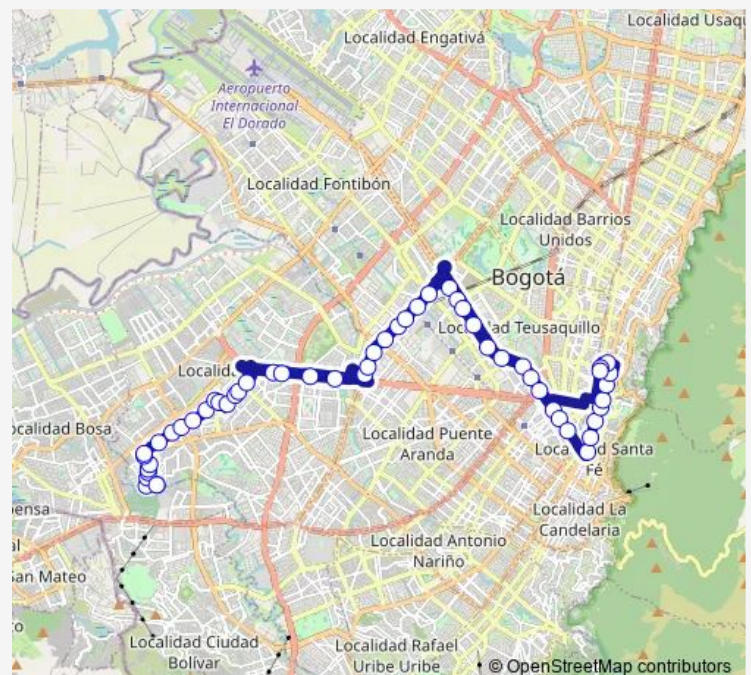

K 78 K - CL 6 Sur

AV. Américas - KR 73C

AV. Américas - KR 73

Route schedule

KR 77H - CL 54D Sur Br. Catalina II — KR 77H - CL 54D Sur Br. Catalina II

Monday 04:00-23:00

Tuesday 04:00-23:00

Wednesday 04:00-23:00

Thursday 04:00-23:00

Friday 04:00-23:00

Saturday 04:00-23:00

Sunday 05:00-22:00

Route info

Direction: KR 77H - CL 54D Sur Br. Catalina II

Stops: 54

Trip Duration: 2 hour 40 min

T40 — Marly

BusMaps

AV. Américas - KR 71B

AV. Américas - KR 69B

AK 68 - AV. Américas

AK 68 - CL 9a

AK 68 - CL 12

AK 68 - AC 13

AK 68 - AC 17

AK 68 - CL 19

AK 68 - CL 22

AK 68 - AV. Esperanza

AC 26 - KR 66

AC 26 - KR 60

AC 26 - KR 59

AC 26 - KR 51