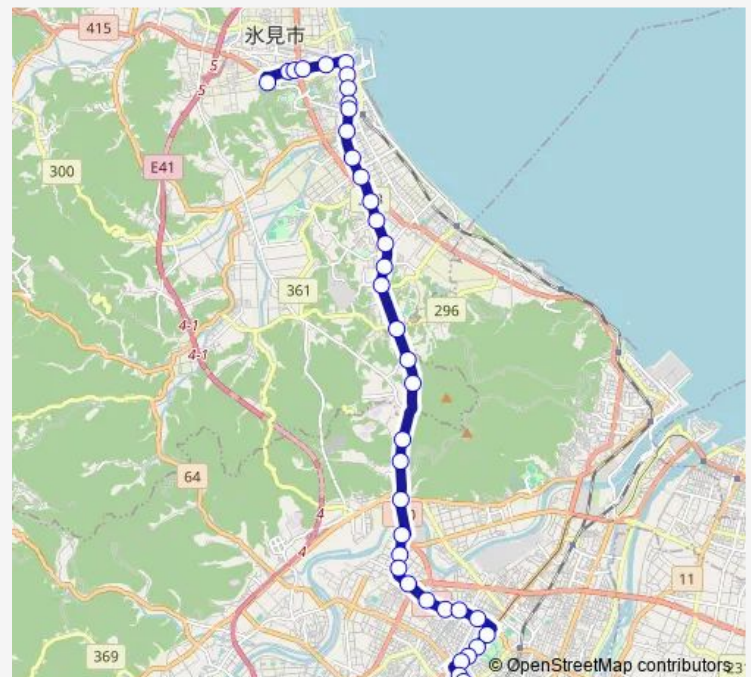

小竹

Route schedule

氷見市民病院 — 高岡駅前

Monday 06:30-18:50

Tuesday 06:30-18:50

Wednesday 06:30-18:50

Thursday 06:30-18:50

Friday 06:30-18:50

Saturday 06:35-18:45

Sunday 06:35-18:45

Route info

Direction: 氷見市民病院

Stops: 39

Trip Duration: 0 hour 42 min

■ 灘浦海岸・守山經由氷見線

高岡支援学校前

高岡駅前

Direction

高岡駅前4番のりば — 氷見市民病院

38 stops

[Open route schedule](#)

高岡駅前4番のりば

末広町4番のりば

片原町

Direction: 高岡駅前4番のりば

Stops: 38

Trip Duration: 0 hour 49 min

窪

窪中央

伊勢大町

氷見駅口

南大町口