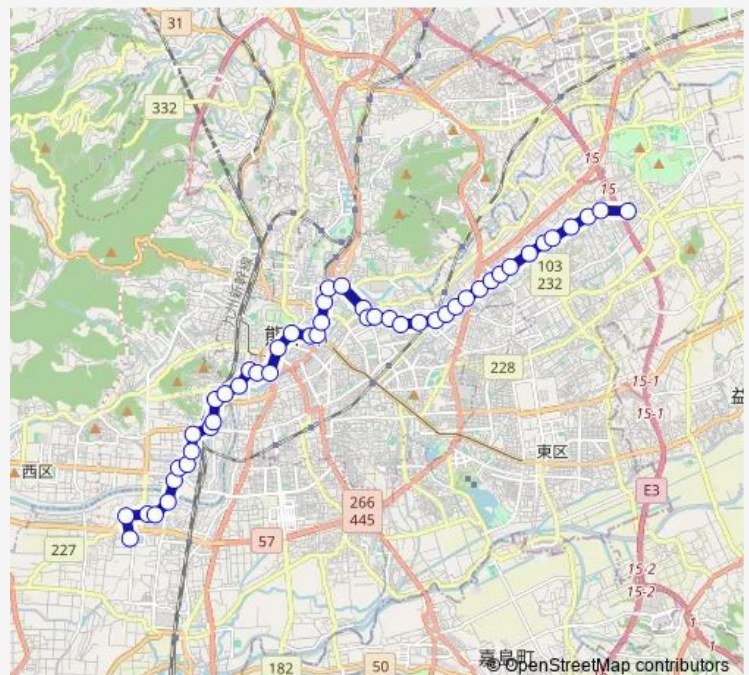

通町筋

Route schedule

アクアドーム — 小山団地

Monday 10:33-12:31

Tuesday 10:33-12:31

Wednesday 10:33-12:31

Thursday 10:33-12:31

Friday 10:33-12:31

Saturday 10:30-12:31

Sunday —

Route info

Direction: アクアドーム

Stops: 47

Trip Duration: 1 hour 13 min

F2-1/S4-1 : アクアドーム→野口 ~ 子飼→小山団地

水道町

白川公園前

藤崎宮前

浄行寺

子飼橋

大江川鶴

大江渡鹿

大江二丁目

警察学校前