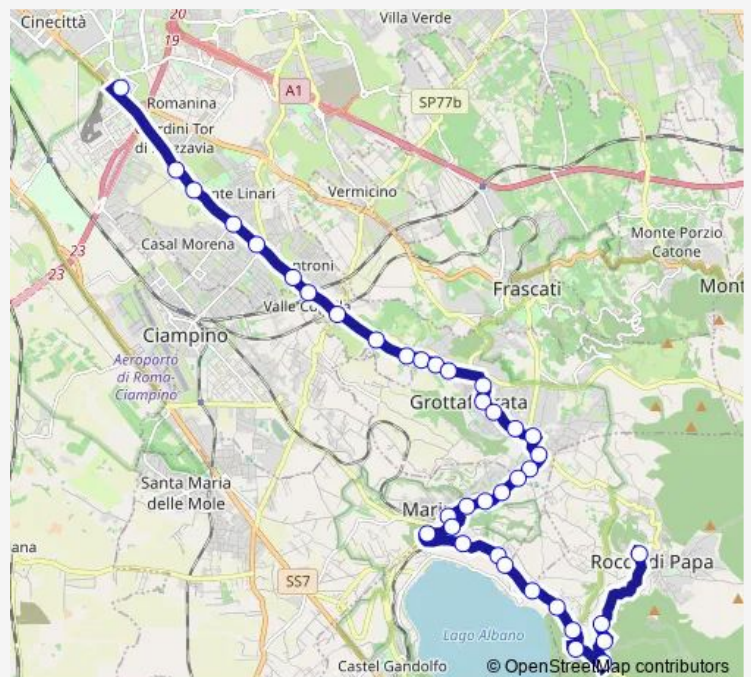

Bus Roma Anagnina - Rocca di Papa # Cn720a

[Go to website](#)

Direction

Roma | Anagnina (Metro A) # f3583 — Rocca Di Papa | Piazza della Repubblica # f13175

38 stops

[Open route schedule](#)

- Roma | Anagnina (Metro A) # f3583
- Roma | Via Anagnina Via Gasperina # f12785
- Roma | Via Anagnina (Ericsson Campus) # f12787
- Roma | Via Anagnina Via Sette Metri # f12789
- Roma | Via Anagnina Via Stazione Ciampino # f12796
- Roma | Via Anagnina (Supermercato Centroni) # f12798
- Roma | Via Anagnina Via Valle Cupella # f12799
- Roma | Via Anagnina Via Cavona # f12800
- Roma | Via Anagnina Via Valle Marciana # f12801
- Grottaferrata | Via Anagnina (Borghetto) # f12802
- Grottaferrata | Via Anagnina (Chiesa) # f12803
- Grottaferrata | Via Anagnina (Cimitero) # f12804
- Grottaferrata | Via Anagnina (Liceo Touschek) # f12805
- Grottaferrata | Via San Bartolomeo # f12807
- Grottaferrata | Via Santovetti Corso Popolo # f12808
- Grottaferrata | Via Santovetti (Sacro Cuore) # f12809
- Grottaferrata | Piazza Tulliano # f12810
- Grottaferrata | Via Sorgenti (Squarciarelli) # f12811
- Grottaferrata | Via V. Veneto Vico Valle Violata # f12812
- Grottaferrata | Via V. Veneto Via Velletri # f12813
- Grottaferrata | Via V. Veneto (Dep. S. Giuseppe) # f12814

Route schedule

Roma | Anagnina (Metro A) # f3583 — Rocca Di Papa | Piazza della Repubblica # f13175

Monday	15:20
Tuesday	15:20
Wednesday	15:20
Thursday	15:20
Friday	15:20
Saturday	—
Sunday	—

Route info

Direction: Roma | Anagnina (Metro A) # f3583

Stops: 38

Trip Duration: 1 hour 1 min

Roma Anagnina - Rocca di Papa # Cn720a

Marino | Corso Colonna Via Trilussa # f12815

Marino | Cimitero # f12817

Marino | Ospedale San Giuseppe # f12818

Marino | Piazza Matteotti # f12819