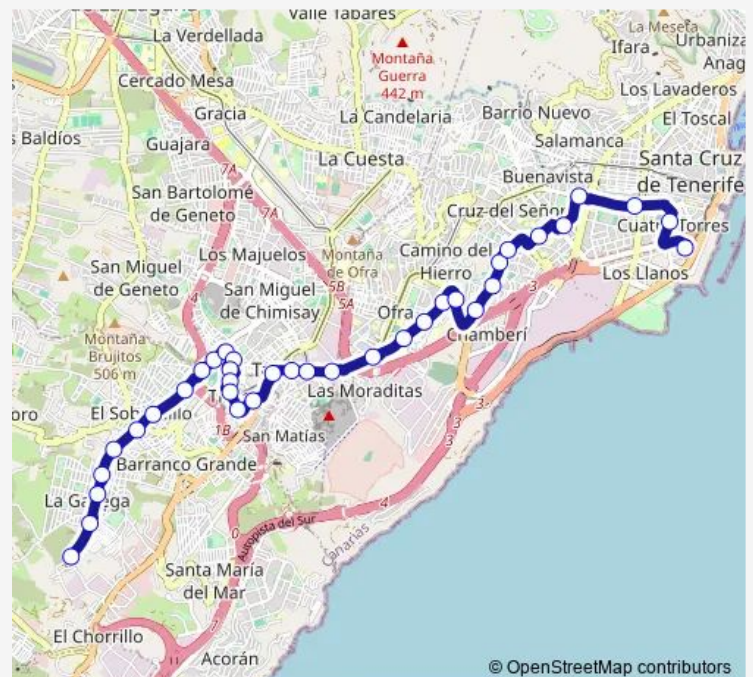

Valle Inclán

Camino LOS Andenes

EL Timple

LOS Estudiantes

Colegio DE Tincer

LOS Álamos

Martín

Cruce DE Taco

Thursday 03:50-01:50⁺¹

Friday 03:50-01:50⁺¹

Saturday 03:50-01:50⁺¹

Sunday 03:50-01:50⁺¹

Route info

Direction: Altos DEL Pilar

Stops: 36

Trip Duration: 0 hour 27 min