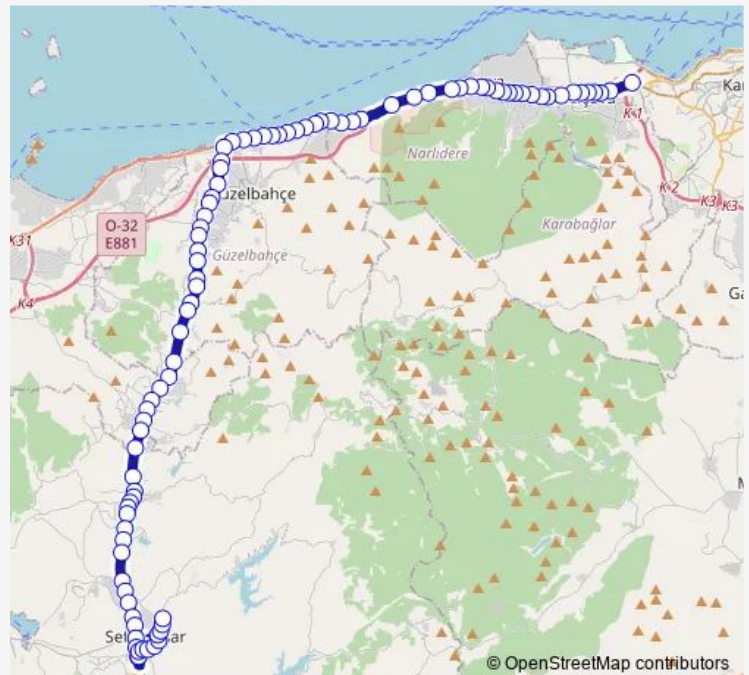

Wednesday 05:15-23:30

Thursday 05:15-23:30

Friday 05:15-23:30

Saturday 05:20-23:40

Sunday 05:15-23:40

Route info

Direction: Seferihisar Son Durak

Stops: 97

Trip Duration: 1 hour 36 min

975 — Seferihisar - F.Altay Aktarma

BusMaps

Gölet Ata

Ulamış Giriş

Ulamış Yaren

Ağalar Deresi

Ulamış Ortaokulu