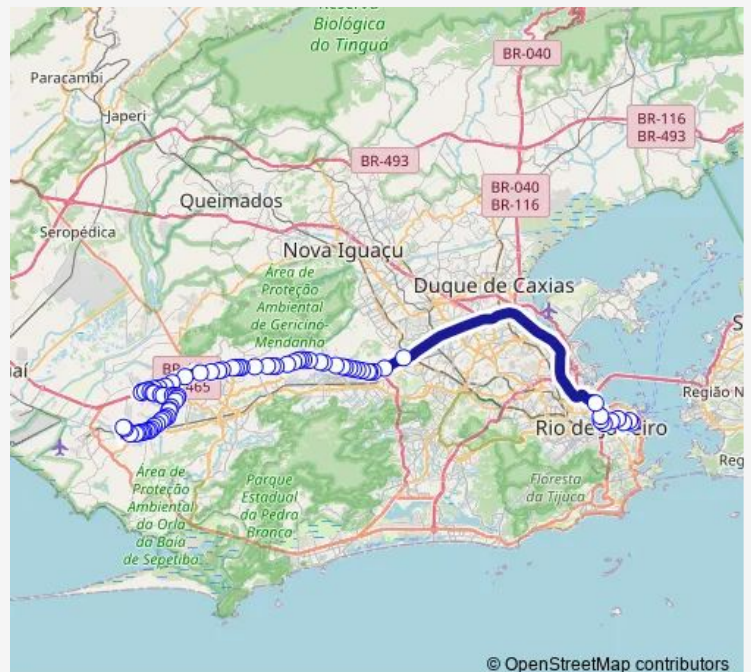

Estação Paciência : Norte

Onze

Santa Colomba

Gracinda Freire

Manoel Lourenço Neves

Judival Viana do Carmo

Groselha

Aratimbo

Ararangua

Cosmos

Route schedule

Ponto Final: Urucânia : Rua Cilon Cunha Brum (Linha 2309) — Terminal Jamil Amiden : Ônibus Executivos

Monday	00:00
Tuesday	00:00
Wednesday	00:00
Thursday	00:00
Friday	00:00
Saturday	—
Sunday	—

Route info

Direction: Ponto Final: Urucânia : Rua Cilon Cunha Brum (Linha 2309)

Stops: 85

Trip Duration: 3 hour 26 min

Alameda da Igreja

Projetada 4

Jamacaru

Cipotânea