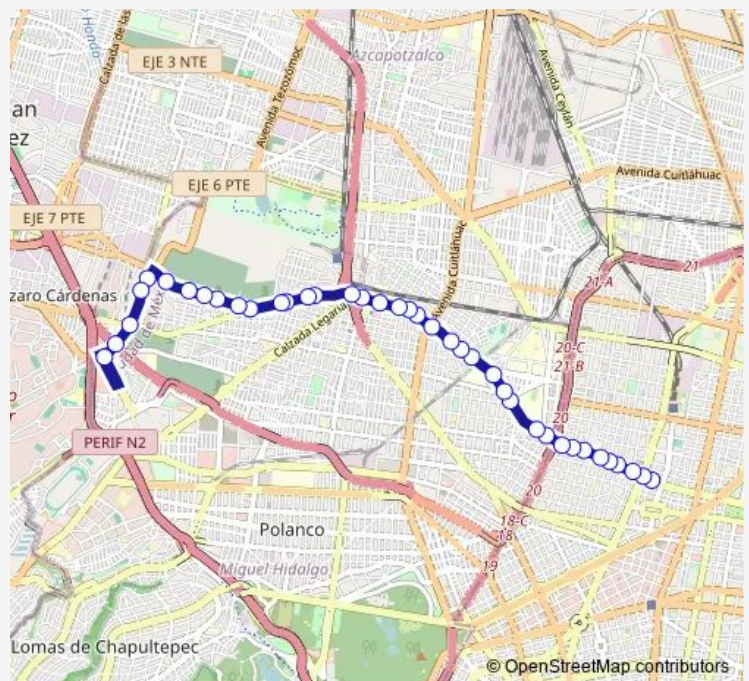

México-Tacuba - Cuitlahuac

México-Tacuba - Mar Hudson

México-Tacuba - Mar Caribe

México-Tacuba - Mar Baffin

Route schedule

Puente de Alvarado - Metro Revolución — Base Rodolfo Gaona

Monday 00:00

Tuesday 00:00

Wednesday 00:00

Thursday 00:00

Friday 00:00

Saturday 00:00

Sunday 00:00

Route info

Direction: Puente de Alvarado - Metro Revolución

Stops: 39

Trip Duration: 0 hour 33 min

16B — Cuatro Caminos - Revolución

México-Tacuba - Panaderia la Palanca

México-Tacuba - Metro Tacuba

México-Tacuba - Puente

México-Tacuba - Amatitla

México-Tacuba - Cerrada Lago Gascasonica

Thursday 00:00

Friday 00:00

Saturday 00:00

Sunday 00:00

Route info

Direction: Base Rodolfo Gaona

Stops: 41

Trip Duration: 0 hour 28 min