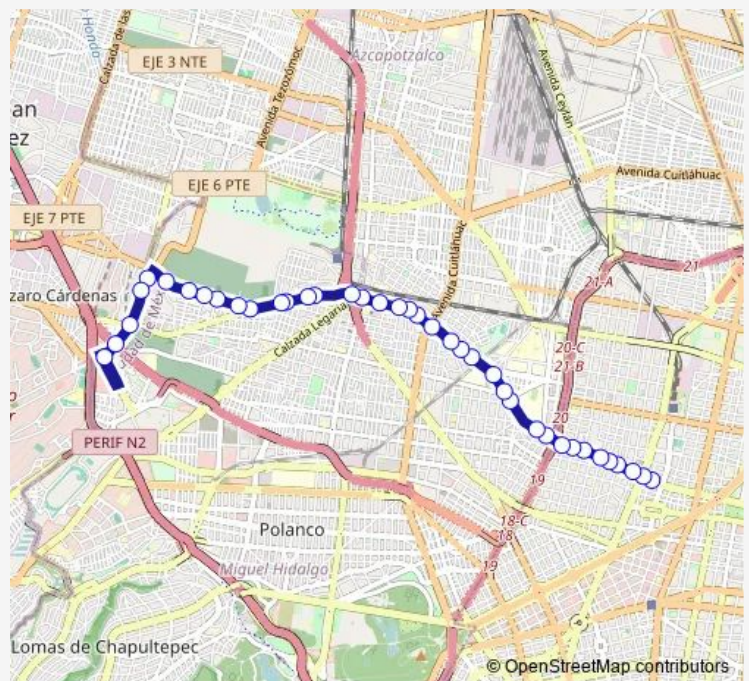

México-Tacuba - Cerrada Popotla

México-Tacuba - Cuitlahuac

México-Tacuba - Mar Hudson

México-Tacuba - Mar Caribe

México-Tacuba - Mar Baffin

Route schedule

Puente de Alvarado - Metro Revolución — Base Rodolfo Gaona

Monday 00:00

Tuesday 00:00

Wednesday 00:00

Thursday 00:00

Friday 00:00

Saturday 00:00

Sunday 00:00

Route info

Direction: Puente de Alvarado - Metro Revolución

Stops: 39

Trip Duration: 0 hour 33 min

16b — Cuatro Caminos - Revolución

México-Tacuba - Panaderia la Palanca

México-Tacuba - Metro Tacuba

México-Tacuba - Puente

Route info

Direction: Base Rodolfo Gaona

Stops: 41

Trip Duration: 0 hour 28 min

México-Tacuba - Parque Canitas

México-Tacuba - Colegio Militar

México-Tacuba - Ferrocarril de Cuernavaca

México-Tacuba - La Iglesia de la Merced