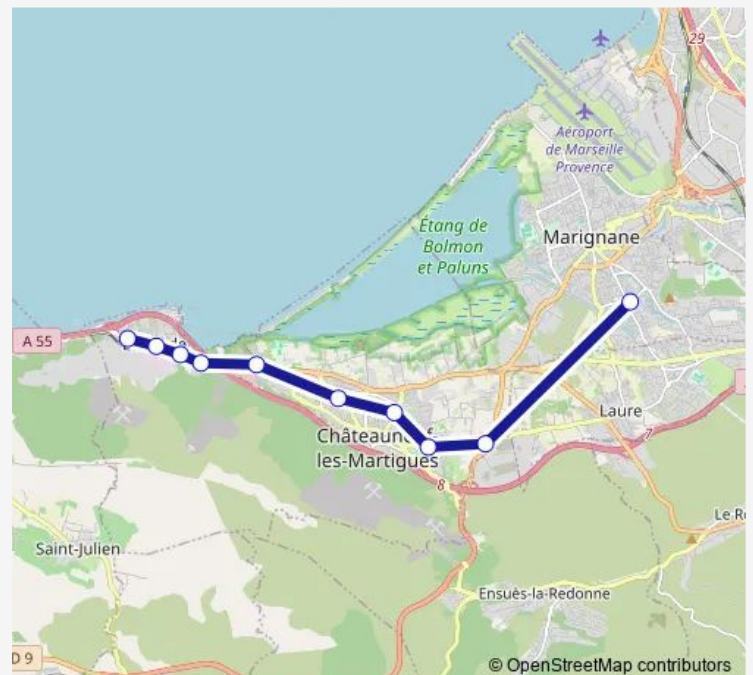

Bus S104 Châteauneuf - CLG Mirabeau[Go to website](#)**Direction**

Raffinerie — Emilie de Mirabeau (Parking)

10 stops

[Open route schedule](#)

Raffinerie

La Poste La Mède

Mairie Annexe

La Sablière

La Glacière

Le Vallon

La Chapelle

Bastide Neuve Collège

Pas de Baudre

Emilie de Mirabeau (Parking)

Route schedule

Raffinerie — Emilie de Mirabeau (Parking)

Monday 07:35

Tuesday 07:35

Wednesday 07:35

Thursday 07:35

Friday 07:35

Saturday —

Sunday —

Route info

Direction: Raffinerie

Stops: 10

Trip Duration: 0 hour 20 min

S104 — Châteauneuf - CLG Mirabeau

Direction

Emilie de Mirabeau (Parking) — Raffinerie

10 stops

[Open route schedule](#)