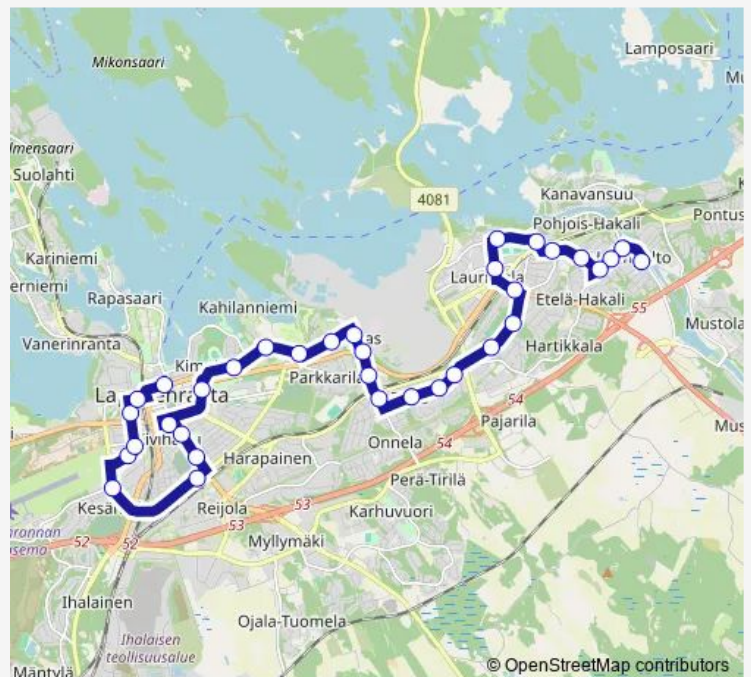

Thursday 05:00

Friday 05:00

Saturday —

Sunday —

Route info

Direction: Hovinpelto

Stops: 34

Trip Duration: 0 hour 35 min

2H — Hovinpelto-Matkakeskus-Keskusta

Keskussairaala L

Imatrantie L

Lappeenkatu E

Mutkakatu 11 keskustasta

Kauppakatu 67 keskustasta

Kauppakatu 73 keskustasta

Matkakeskus