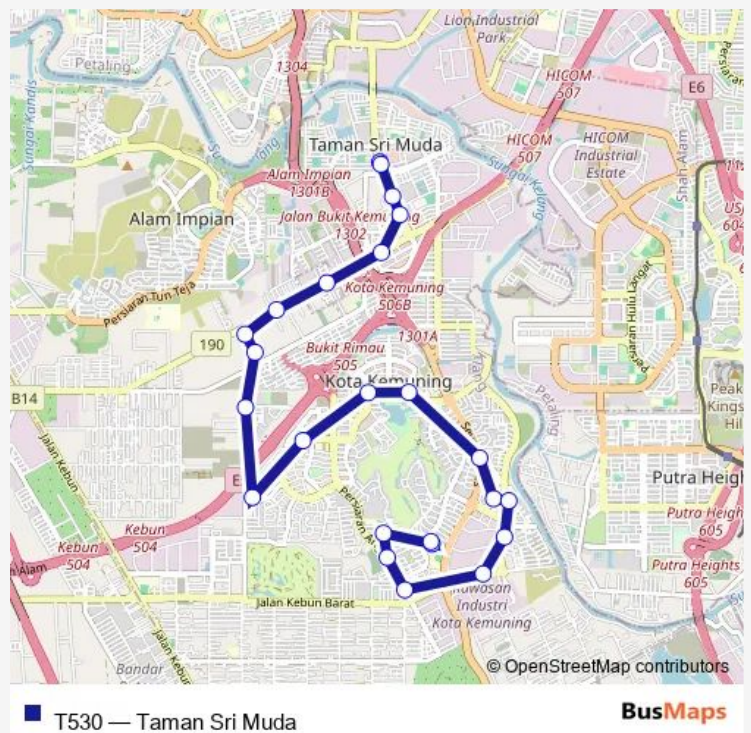

Bus T530 Taman Sri Muda

[Go to website](#)

**Direction**  
 Taman Sri Muda, Sri Kota, Persiaran Budiman — Restoran Sri Muda (2), Jalan BB 31/Bb

24 stops

[Open route schedule](#)

- Taman Sri Muda, Sri Kota, Persiaran Budiman
- Sri Kota (1), Persiaran Budiman
- Blok 3P, Persiaran Budiman
- Yamaha Motor, Persiaran Budiman
- Bistro 33 (1), Jalan Bukit Kemuning
- Restoran Sts, Jalan Bukit Kemuning
- Esso, Jalan Bukit Kemuning
- Restoran Kemuning (1), Jalan Bukit Rimau
- Kilang Jentera (1), Jalan Bukit Rimau
- Surau (1), Jalan Bukit Rimau
- Simpang Sungai Rincing Stesen TNB (1), Jalan Sungai Burong
- Taipei School (1), Persiaran Sungai Selangor
- Mama Kandar, Persiaran Anggerik Vanilla
- Klinik Navanika (1), Persiaran Anggerik Vanilla
- SRK Bukit Kemuning (1), Persiaran Anggerik Mokara
- Pangsapuri Sri Kemuning (1)
- Kawasan Hutan, Persiaran Anggerik Renantanda
- Pangsapuri Blok 9, Persiaran Anggerik Renantanda
- Pusat Integrasi VSR (1), Persiaran Anggerik Arenda
- Tadika Planet Kancil (1), Persiaran Anggerik Area

Route schedule

Taman Sri Muda, Sri Kota, Persiaran Budiman — Restoran Sri Muda (2), Jalan BB 31/Bb

Monday	06:00
Tuesday	06:00
Wednesday	06:00
Thursday	06:00
Friday	06:00
Saturday	06:00
Sunday	06:00

Route info

Direction: Taman Sri Muda, Sri Kota, Persiaran Budiman

Stops: 24

Trip Duration: 17 hour 0 min

CLQ Kota Kemuning (1), Persiaran Anggerik Doritis

Future Dev (1), Persiaran Anggerik Doritis

Restoran Sri Muda (1), Jalan BB 31/Bb