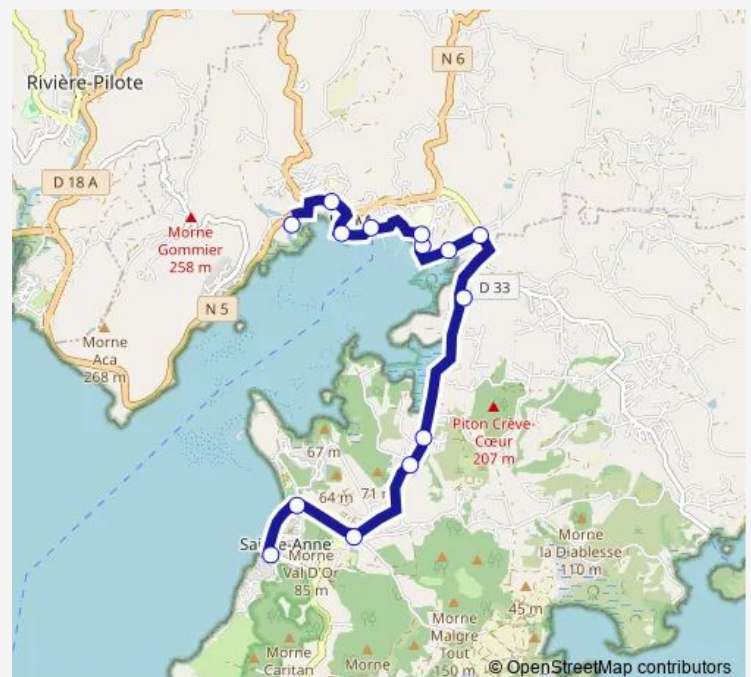

Le Marin - Marina

Le Marin - Sous Préfecture

Le Marin - O'Neil

Le Marin - Rd Pt Quatre Chemins

Sainte Anne - Rd Pt Poirier

Sainte Anne - Mondésir

Sainte Anne - Barreto

Sainte Anne - Rd Pt Moulin Val d'Or

Sainte Anne - Pointe Marin Plage

Sainte Anne - Gare Routière

### Route schedule

Le Marin - Artimer — Sainte Anne - Gare Routière

Monday 05:40-18:05

Tuesday 05:40-18:05

Wednesday 05:40-18:05

Thursday 05:40-18:05

Friday 05:40-18:05

Saturday 05:40-18:05

### Route info

Direction: Le Marin - Artimer

Stops: 14

Trip Duration: 0 hour 25 min