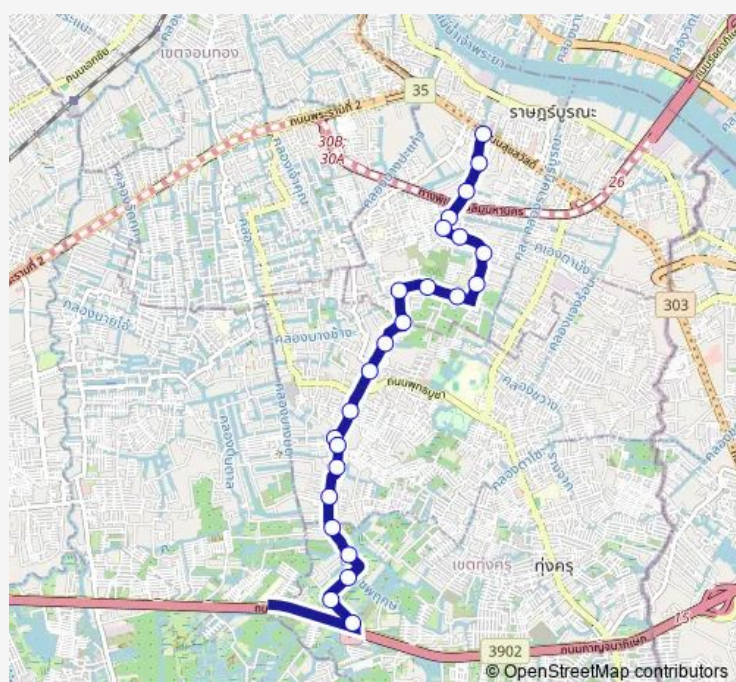

จุดขึ้นลง;visual stop

### Route schedule

จุดขึ้นลง;visual stop — จุดขึ้นลง;visual stop

|           |       |
|-----------|-------|
| Monday    | 00:00 |
| Tuesday   | 00:00 |
| Wednesday | 00:00 |
| Thursday  | 00:00 |
| Friday    | 00:00 |
| Saturday  | 00:00 |
| Sunday    | 00:00 |

### Route info

Direction: จุดขึ้นลง;visual stop

Stops: 24

Trip Duration: 0 hour 46 min

1547 — ซอยสุขสวัสดิ์ 30 - โรงเรียนสวนกุหลาบวิทยาลัยธนบุรี;Soi Suk Sawat 30 - Suankularb Wittayalai...

จุดขึ้นลง;visual stop