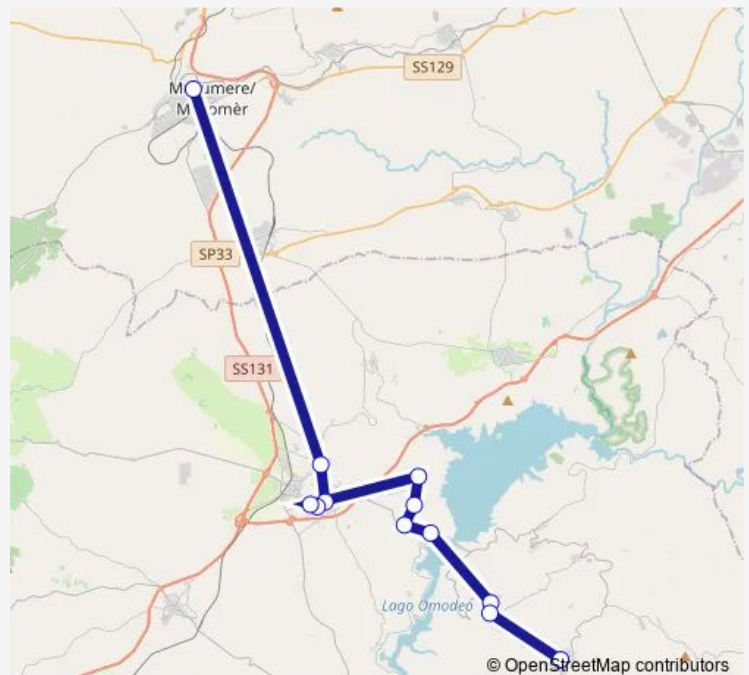

Fermata di Ghilarza

Fermata di Ghilarza Corso Umberto I

Fermata di Ghilarza (C.so Umberto 2^)

Fermata di Soddi` (Soddi')

Fermata di Zuri (Ghilarza)

Fermata di Boroneddu

Fermata di Tadasuni

Fermata di Ardauli

Friday 14:30

Saturday 14:30

Sunday —

Route info

Direction: Fermata di Macomer Autostazione

Stops: 12

Trip Duration: 1 hour 12 min

10102 — Neoneli-Macomer

Direction

Fermata di Neoneli — Fermata di Macomer Autostazione

12 stops

[Open route schedule](#)

Fermata di Neoneli

Fermata di Ardauli V.Le Gramsci-Municipio

Fermata di Ardauli

Fermata di Tadasuni

Route schedule

Fermata di Neoneli — Fermata di Macomer Autostazione

Monday 06:50

Tuesday 06:50

Wednesday 06:50

Thursday 06:50

Friday 06:50

Saturday 06:50