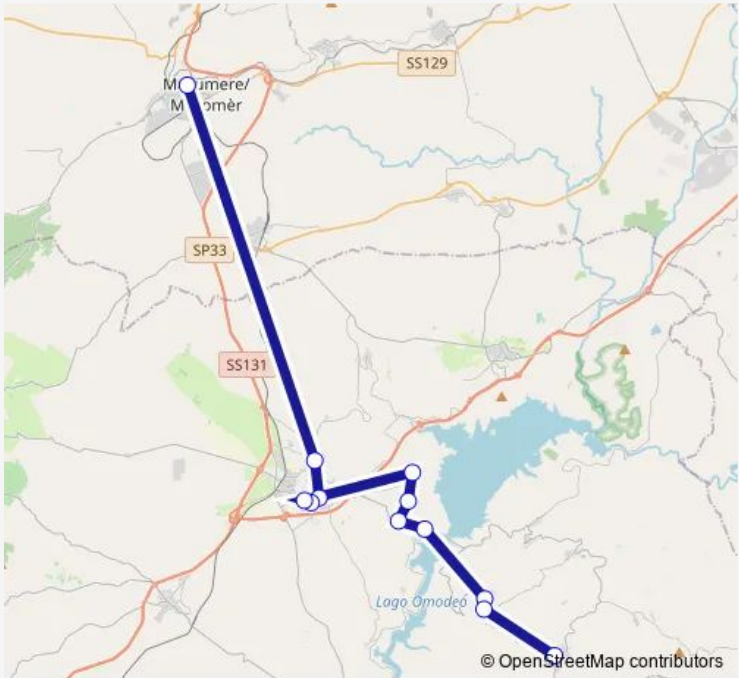

Bus 10102 Neoneli-Macomer

[Go to website](#)

Direction
 Fermata di Macomer Autostazione — Fermata di Neoneli
 12 stops
[Open route schedule](#)

- Fermata di Macomer Autostazione
- Fermata di Norbello
- Fermata di Ghilarza
- Fermata di Ghilarza Corso Umberto I
- Fermata di Ghilarza (C.so Umberto 2^)
- Fermata di Soddi` (Soddi')
- Fermata di Zuri (Ghilarza)
- Fermata di Boroneddu
- Fermata di Tadasuni
- Fermata di Ardauli
- Fermata di Ardauli V.Le Gramsci-Municipio
- Fermata di Neoneli

Route schedule
 Fermata di Macomer Autostazione — Fermata di Neoneli

Monday	14:30
Tuesday	14:30
Wednesday	14:30
Thursday	14:30
Friday	14:30
Saturday	14:30
Sunday	—

Route info
 Direction: Fermata di Macomer Autostazione
 Stops: 12
 Trip Duration: 1 hour 12 min

Direction

Fermata di Neoneli — Fermata di Macomer Autostazione

12 stops

[Open route schedule](#)

Fermata di Neoneli

Fermata di Ardauli V.Le Gramsci-Municipio

Fermata di Ardauli

Fermata di Tadasuni

Sunday —

Route info

Direction: Fermata di Neoneli

Stops: 12

Trip Duration: 1 hour 6 min

10102 Bus time schedules and route maps are available in an offline PDF at busmaps.com. Use the busmaps.com website to see live bus times, train schedule or subway schedule, and step-by-step directions for all public transit in Ghilarza