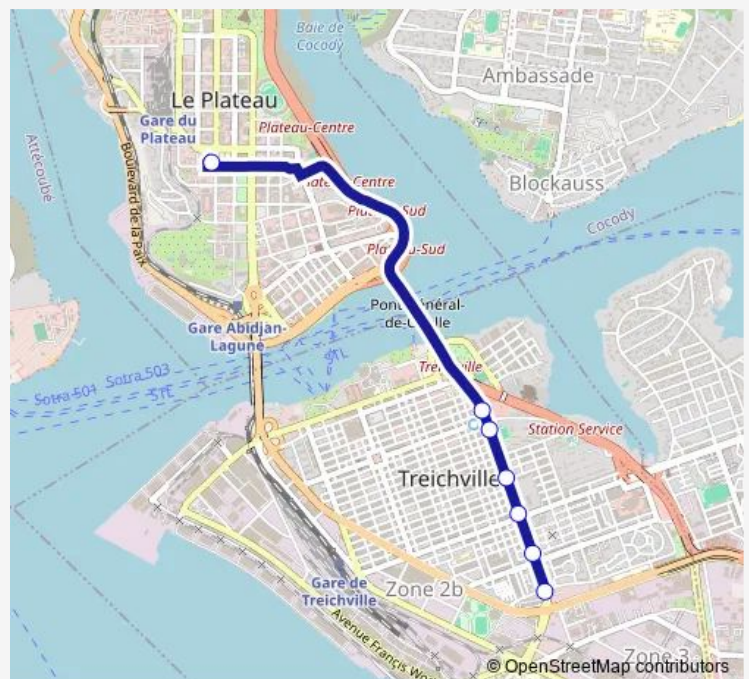

Bus woro woro banalisé : Plateau Longchamp ↔ Treichville Gare Bassam

[Go to website](#)

Direction

Gare Externat Saint Paul — Gare de Bassam

7 stops

[Open route schedule](#)

Gare Externat Saint Paul

Descente du Pont

Tuesday 06:00

Wednesday 06:00

Thursday 06:00

Friday 06:00

Saturday 06:00

Sunday 06:00

Route info

Direction: Gare Externat Saint Paul

Stops: 7

Trip Duration: 2 hour 0 min

Direction

Treichvile Gare de Bassam — Gare Externat Saint Paul

6 stops

[Open route schedule](#)

Treichvile Gare de Bassam

Gare Sud

Place de la Republique

Rue des Banques

Super U

Gare Externat Saint Paul

Route schedule

Treichvile Gare de Bassam — Gare Externat Saint Paul

Monday	06:00
Tuesday	06:00
Wednesday	06:00
Thursday	06:00
Friday	06:00
Saturday	06:00
Sunday	06:00